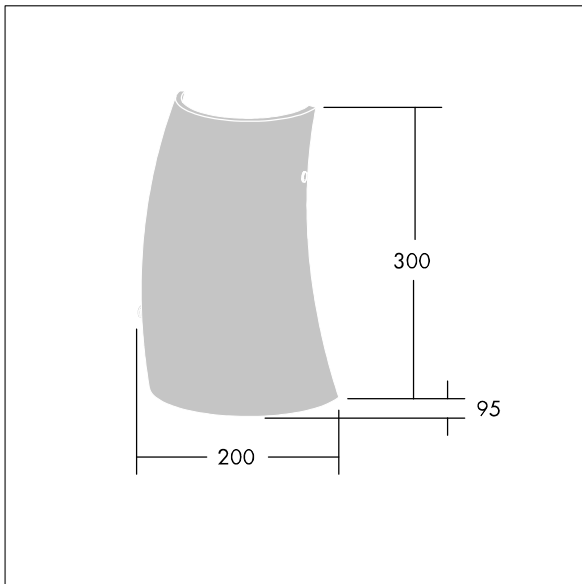

96642920 LYRIC DECO LED1550-830 HFI-X MWA-L OP

Eine stilvolle, geschwungene LED-Leuchte für Wand-Anbau, digital dimmbares DALI-Betriebsgerät. Schutzklasse I, IP20. Diffusor: Glas, opal. Inklusive LED-Modul mit 3000 K

Abmessungen: 200 x 95 x 300 mm
 Leuchten Leistung: 12,4 W
 Leuchten Lichtstrom: 1550 lm
 Leuchten Lichtausbeute: 125 lm/W
 Gewicht: 1,4 kg

TLG_LYRD_F_WALLPDB.jpg

TLG_LYRD_M_DX_AP02.wmf

Dieses Produkt enthält eine Lichtquelle der Energieeffizienzklasse C.