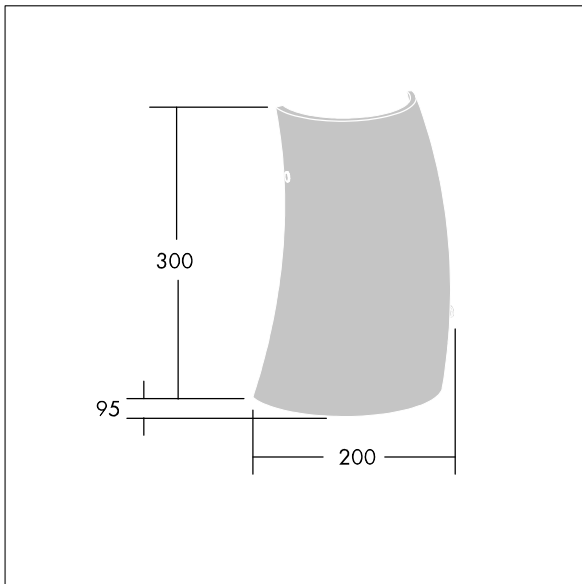

## 96642921 LYRIC DECO LED1550-840 HFI-X MWA-R OP

Eine stilvolle, geschwungene LED-Leuchte für Wand-Anbau, digital dimmbares DALI-Betriebsgerät. Schutzklasse I, IP20. Diffusor: Glas, opal. Inklusive LED-Modul mit 4000K

Abmessungen: 200 x 95 x 300 mm  
 Leuchten Leistung: 12,4 W  
 Leuchten Lichtstrom: 1550 lm  
 Leuchten Lichtausbeute: 125 lm/W  
 Gewicht: 1,4 kg

TLG\_LYRD\_F\_WALLPDB.jpg

TLG\_LYRD\_M\_DX\_AP.wmf

Dieses Produkt enthält eine Lichtquelle der Energieeffizienzklasse C.