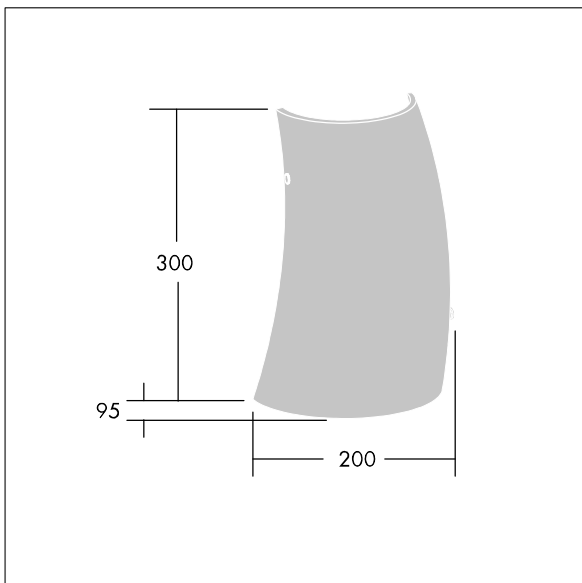

96642921 LYRIC DECO LED1550-840 HFI-X MWA-R OP

Eine stilvolle, geschwungene LED-Leuchte für Wand-Anbau, digital dimmbares DALI-Betriebsgerät. Schutzklasse I, IP20. Diffusor: Glas, opal. Inklusive LED-Modul mit 4000K

Abmessungen: 200 x 95 x 300 mm
 Leuchten Leistung: 12,4 W
 Leuchten Lichtstrom: 1550 lm
 Leuchten Lichtausbeute: 125 lm/W
 Gewicht: 1,4 kg

TLG_LYRD_F_WALLPDB.jpg

TLG_LYRD_M_DX_AP.wmf

Dieses Produkt enthält eine Lichtquelle der Energieeffizienzklasse C.