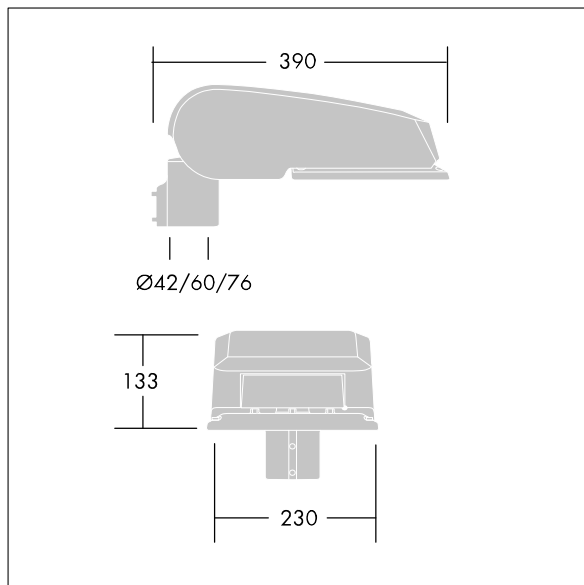

CivITEQ

LED-Straßenleuchte, Mini, mit 12 LEDs, betrieben mit 350mA, Optik: Schmale Straße. Elektronisches, nicht dimmbares Betriebsgerät. Schutzklasse II, IP66, IK08. Gehäuse: Aluminium (EN AC-44300)druckguss, pulverbeschichtet in THORN HELLGRAU, strukturiert (ähnlich RAL 9006 / AKZO 150). Abdeckung: Glas, flach, gehärtet. Schrauben: Edelstahl, Ecolubric®-behandelt. Lieferung mit Mastadapter (Ø 60 mm), der zur Mastaufsatzmontage (0°/5°/10° Neigung) oder Mastansatzmontage (-20°/-15°/-10°/-5°/0° Neigung) verwendet werden kann. Ausgestattet mit 50% Leistungsreduktionsschaltung, aktiviert 3 Std. vor und 5 Std. nach einer berechneten Mitternacht. Kann bei der Installation mit einem leicht zugänglichen internen Schalter bzw. Kabel-Klemme deaktiviert werden. Inklusive LED-Modul mit 4000K Überspannungsschutz: 10 kV Einzelimpuls Gleichtakt und 8 kV Multipuls Gleichtakt und 6 kV Multipuls Differentialtakt. Falls permanent ein DALI-System angeschlossen ist: 6 kV Multipuls Gleich- und Differentialtakt.

TLG_CTEQ_F_SMTP36LEDPDB.jpg

Abmessungen: 390 x 230 x 133 mm
 Leuchten Leistung: 13,8 W
 Leuchten Lichtstrom: 2176 lm
 Leuchten Lichtausbeute: 158 lm/W
 Gewicht: 5,7 kg
 Windangriffsfläche: 0.077 m²

TLG_CETQ_M_S.wmf