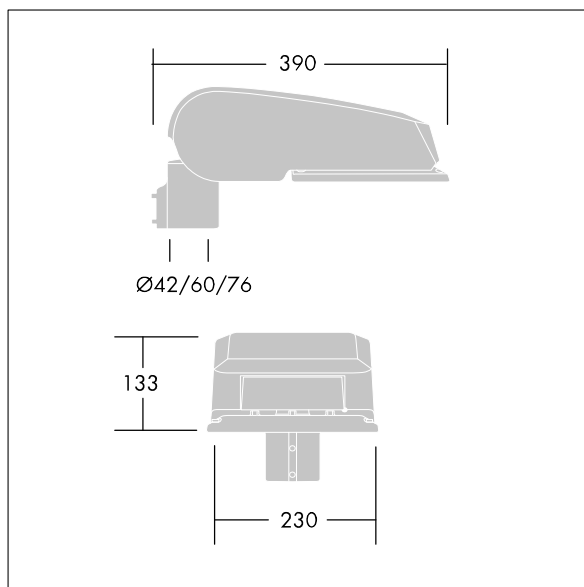

### CiviTEQ

LED-Straßenleuchte, Mini, mit 24 LEDs, betrieben mit 500mA, Optik: Breite Anliegerstraße, Komfort. Elektronisches, nicht dimmbares Betriebsgerät. Schutzklasse II, IP66, IK08. Gehäuse: Aluminium (EN AC-44300)druckguss, pulverbeschichtet in THORN HELLGRAU, strukturiert (ähnlich RAL 9006 / AKZO 150). Abdeckung: Glas, flach, gehärtet. Schrauben: Edelstahl, Ecolubric®-behandelt. Lieferung mit Mastadapter (Ø 60 mm), der zur Mastaufsatzmontage (0°/5°/10° Neigung) oder Mastansatzmontage (-20°/-15°/-10°/-5°/0° Neigung) verwendet werden kann. Ausgestattet mit 50% Leistungsreduktionsschaltung, aktiviert 3 Std. vor und 5 Std. nach einer berechneten Mitternacht. Kann bei der Installation mit einem leicht zugänglichen internen Schalter bzw. Kabelklemme deaktiviert werden. Inklusive LED-Modul mit 4000K Überspannungsschutz: 10 kV Einzelimpuls Gleichtakt und 8 kV Multipuls Gleichtakt und 6 kV Multipuls Differentialtakt. Falls permanent ein DALI-System angeschlossen ist: 6 kV Multipuls Gleich- und Differentialtakt.

TLG\_CTEQ\_F\_SMTP36LEDPDB.jpg

Abmessungen: 390 x 230 x 133 mm  
 Leuchten Leistung: 38 W  
 Leuchten Lichtstrom: 5720 lm  
 Leuchten Lichtausbeute: 151 lm/W  
 Gewicht: 5,7 kg  
 Windangriffsfläche: 0.077 m²