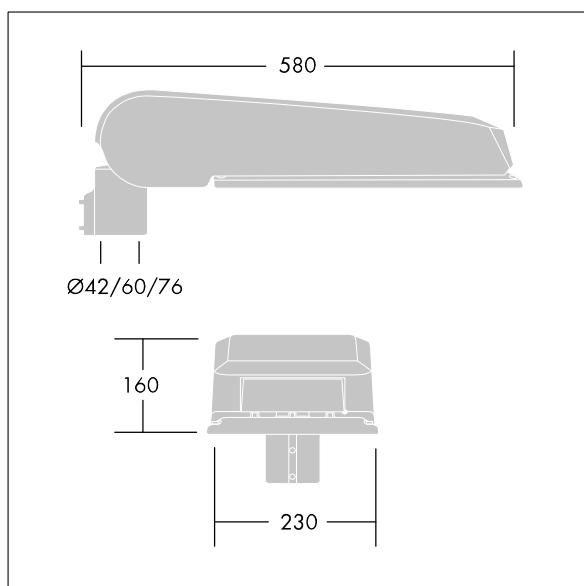

CiviTEQ

LED-Straßenleuchte, Maxi, mit 72 LEDs, betrieben mit 350mA, Optik: Straße, Komfort. Elektronisches, nicht dimmbares Betriebsgerät. Schutzklasse II, IP66, IK08. Gehäuse: Aluminium (EN AC-44300)druckguss, pulverbeschichtet in THORN HELLGRAU, strukturiert (ähnlich RAL 9006 / AKZO 150). Abdeckung: Glas, flach, gehärtet. Schrauben: Edelstahl, Ecolubric®-behandelt. Lieferung mit Mastadapter (Ø 60 mm), der zur Mastaufsatzmontage (0°/5°/10° Neigung) oder Mastansatzmontage (-20°/-15°/-10°/-5°/0° Neigung) verwendet werden kann. Ausgestattet mit 50% Leistungsreduktionsschaltung, aktiviert 3 Std. vor und 5 Std. nach einer berechneten Mitternacht. Kann bei der Installation mit einem leicht zugänglichen internen Schalter bzw. Kabelklemme deaktiviert werden. Inklusive LED-Modul mit 4000K Überspannungsschutz: 10 kV Einzelimpuls Gleichtakt und 8 kV Multipuls Gleichtakt und 6 kV Multipuls Differentialtakt. Falls permanent ein DALI-System angeschlossen ist: 6 kV Multipuls Gleich- und Differentialtakt.

TLG_CTEQ_F_LMTP72LEDPDB.jpg

Abmessungen: 580 x 230 x 160 mm
 Leuchten Leistung: 75 W
 Leuchten Lichtstrom: 12674 lm
 Leuchten Lichtausbeute: 169 lm/W
 Gewicht: 9,6 kg
 Windangriffsfläche: 0.115 m²

TLG_CETQ_M_L.wmf