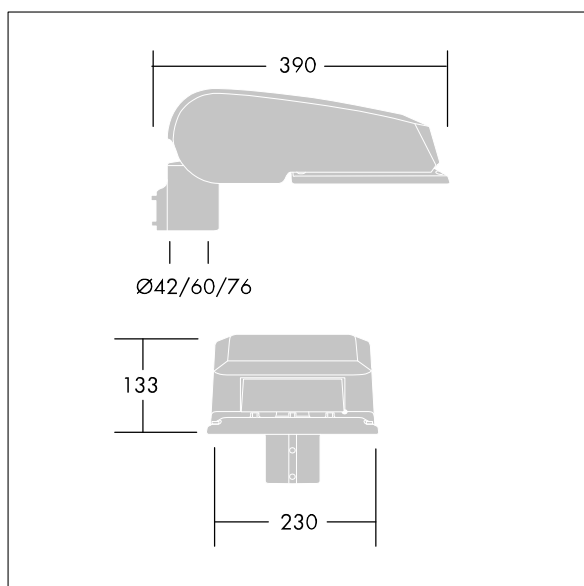

### CivITEQ

LED-Straßenleuchte, Mini, mit 12 LEDs, betrieben mit 700mA, Optik: Breite Straße. Elektronisches, nicht dimmbares Betriebsgerät. Schutzklasse II, IP66, IK08. Gehäuse: Aluminium (EN AC-44300)druckguss, pulverbeschichtet in THORN HELLGRAU, strukturiert (ähnlich RAL 9006 / AKZO 150). Abdeckung: Glas, flach, gehärtet. Schrauben: Edelstahl, Ecolubric®-behandelt. Lieferung mit Mastadapter (Ø 60 mm), der zur Mastaufsatzmontage (0°/5°/10° Neigung) oder Mastansatzmontage (-20°/-15°/-10°/-5°/0° Neigung) verwendet werden kann. Ausgestattet mit 50% Leistungsreduktionsschaltung, aktiviert 3 Std. vor und 5 Std. nach einer berechneten Mitternacht. Kann bei der Installation mit einem leicht zugänglichen internen Schalter bzw. Kabel-Klemme deaktiviert werden. Inklusive LED-Modul mit 4000K Überspannungsschutz: 10 kV Einzelimpuls Gleichtakt und 8 kV Multipuls Gleichtakt und 6 kV Multipuls Differentialtakt. Falls permanent ein DALI-System angeschlossen ist: 6 kV Multipuls Gleich- und Differentialtakt.

TLG\_CTEQ\_F\_SMTP36LEDPDB.jpg

Abmessungen: 390 x 230 x 133 mm  
 Leuchten Leistung: 28 W  
 Leuchten Lichtstrom: 3963 lm  
 Leuchten Lichtausbeute: 142 lm/W  
 Gewicht: 5,7 kg  
 Windangriffsfläche: 0.077 m<sup>2</sup>