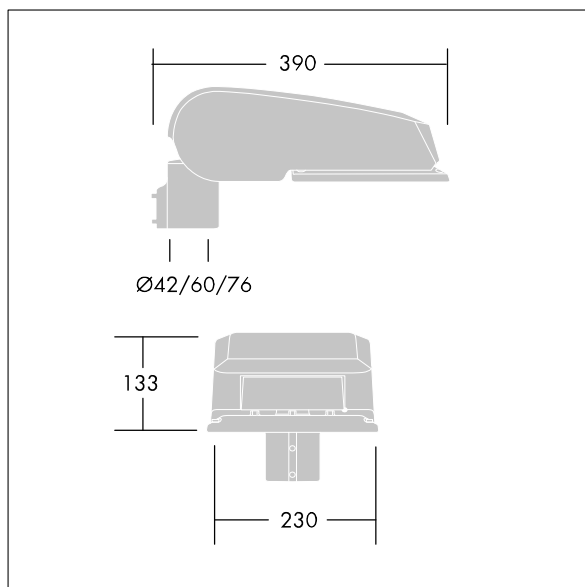

CivITEQ

LED-Straßenleuchte, Mini, mit 36 LEDs, betrieben mit 700mA, Optik: Breite Straße. Elektronisches, nicht dimmbares Betriebsgerät. Schutzklasse II, IP66, IK08. Gehäuse: Aluminium (EN AC-44300)druckguss, pulverbeschichtet in THORN HELLGRAU, strukturiert (ähnlich RAL 9006 / AKZO 150). Abdeckung: Glas, flach, gehärtet. Schrauben: Edelstahl, Ecolubric®-behandelt. Lieferung mit Mastadapter (Ø 60 mm), der zur Mastaufsatzmontage (0°/5°/10° Neigung) oder Mastansatzmontage (-20°/-15°/-10°/-5°/0° Neigung) verwendet werden kann. Ausgestattet mit 50% Leistungsreduktionsschaltung, aktiviert 3 Std. vor und 5 Std. nach einer berechneten Mitternacht. Kann bei der Installation mit einem leicht zugänglichen internen Schalter bzw. Kabel-Klemme deaktiviert werden. Inklusive LED-Modul mit 4000K Überspannungsschutz: 10 kV Einzelimpuls Gleichtakt und 8 kV Multipuls Gleichtakt und 6 kV Multipuls Differentialtakt. Falls permanent ein DALI-System angeschlossen ist: 6 kV Multipuls Gleich- und Differentialtakt.

TLG_CTEQ_F_SMTP36LEDPDB.jpg

Abmessungen: 390 x 230 x 133 mm
 Leuchten Leistung: 77 W
 Leuchten Lichtstrom: 11547 lm
 Leuchten Lichtausbeute: 150 lm/W
 Gewicht: 5,7 kg
 Windangriffsfläche: 0.077 m²

TLG_CETQ_M_S.wmf