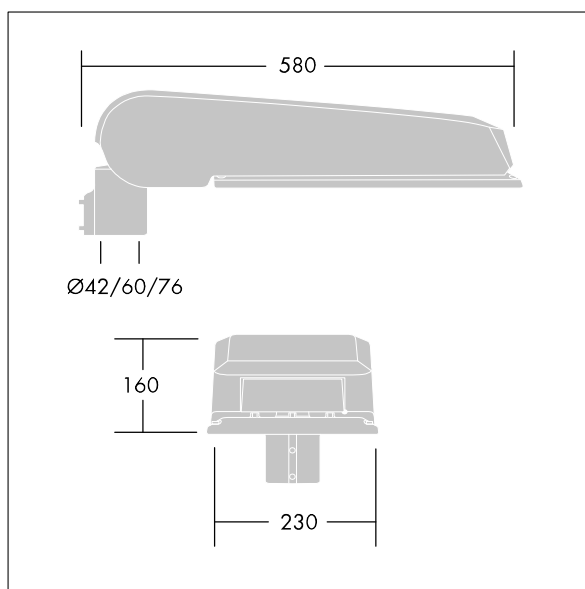

CiviTEQ

LED-Straßenleuchte, Maxi, mit 72 LEDs, betrieben mit 700mA, Optik: Extrem breite Anliegerstraße, Komfort. Elektronisches, nicht dimmbares Betriebsgerät. Schutzklasse II, IP66, IK08. Gehäuse: Aluminium (EN AC-44300)druckguss, pulverbeschichtet in THORN HELLGRAU, strukturiert (ähnlich RAL 9006 / AKZO 150). Abdeckung: Glas, flach, gehärtet. Schrauben: Edelstahl, Ecolubric®-behandelt. Lieferung mit Mastadapter (Ø 60 mm), der zur Mastaufsatzmontage (0°/5°/10° Neigung) oder Mastansatzmontage (-20°/-15°/-10°/-5°/0° Neigung) verwendet werden kann. Ausgestattet mit 50% Leistungsreduktionsschaltung, aktiviert 3 Std. vor und 5 Std. nach einer berechneten Mitternacht. Kann bei der Installation mit einem leicht zugänglichen internen Schalter bzw. Kabelklemme deaktiviert werden. Inklusive LED-Modul mit 4000K Überspannungsschutz: 10 kV Einzelimpuls Gleichtakt und 8 kV Multipuls Gleichtakt und 6 kV Multipuls Differentialtakt. Falls permanent ein DALI-System angeschlossen ist: 6 kV Multipuls Gleich- und Differentialtakt.

TLG_CTEQ_F_LMTP72LEDPDB.jpg

Abmessungen: 580 x 230 x 160 mm
 Leuchten Leistung: 149 W
 Leuchten Lichtstrom: 22003 lm
 Leuchten Lichtausbeute: 148 lm/W
 Gewicht: 9,6 kg
 Windangriffsfläche: 0.115 m²

TLG_CETQ_M_L.wmf