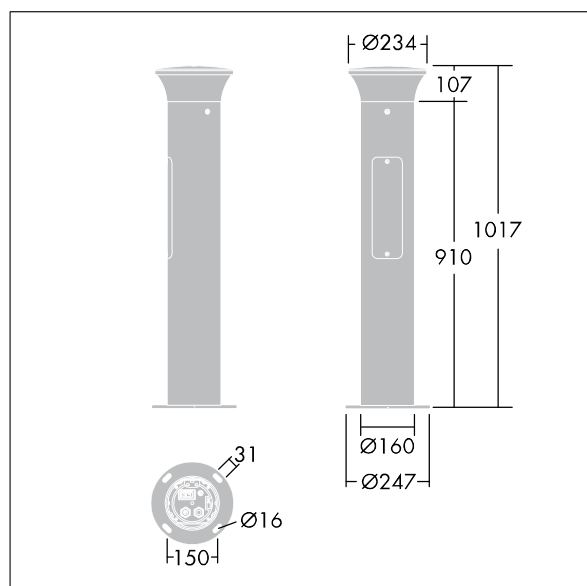

# THORN

96273272 TR B S 10L35 BPSW 730 R/S CL1 MPL

ISO 9223 C5	IP66	IK10	⊕	CE			T <sub>a</sub> 25	T <sub>a</sub> 50
----------------	------	------	---	----	--	--	-------------------	-------------------

## Thor Pollerleuchte

Elegante, vandalensichere Pollerleuchte, engstrahlend, radial symmetrisch, mit leistungsstarker Optik. Elektronisches, nicht dimmbares Betriebsgerät. IP66, Schutzklasse I. Mast und Sockel: Aluminium (EW AW 6060). Leuchtendach: Aluminiumdruckguss (EN AC 44300). Diffuser: Polycarbonat (PC) klar, UV-stabilisiert. Vorschaltgerätebox: Polycarbonat (PC). Farbe von Leuchtgehäuse und Mast: Aluminiumpulverbeschichtet THORN DUNKELGRAU, Strukturiert, (ähnlich DB 703/AKZO900). Ausgestattet mit 50% Leistungsreduktionsschaltung, aktiviert 3 Std. vor und 5 Std. nach einer berechneten Mitternacht. Kann bei der Installation mit einem leicht zugänglichen internen Schalter bzw. Kabelklemme deaktiviert werden. Montagefertige, vorverdrahtete Leuchte. Kabelübergangskasten ist erforderlich und separat zu bestellen.

Flanschmontage: 4 x Ankerbolzen M14 (separat zu bestellen), Montageabstand: 150mm

Abmessungen: 160 x 160 x 1017 mm

Leuchten Leistung: 11,8 W

Gewicht: 7,7 kg

TLG\_ADLB\_F\_SLIM.jpg

TLG\_ADLB\_M\_SLIM.wmf

Dieses Produkt enthält eine Lichtquelle der Energieeffizienzklasse D.