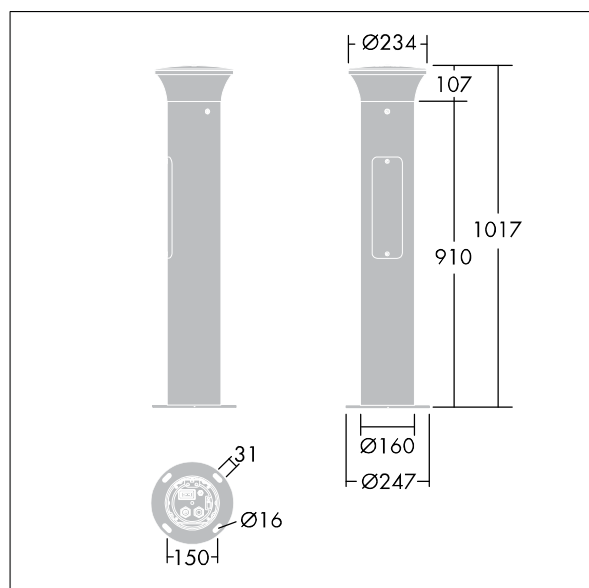

## Thor Pollerleuchte

Elegante, vandalensichere Pollerleuchte, engstrahlend, asymmetrisch, mit leistungsstarker Optik. Elektronisches, nicht dimmbares Betriebsgerät. IP66, Schutzklasse I. Mast und Sockel: Aluminium (EW AW 6060). Leuchtdach: Aluminiumdruckguss (EN AC 44300). Diffuser: Polycarbonat (PC) klar, UV-stabilisiert. Vorschaltgerätebox: Polycarbonat (PC). Farbe von Leuchtengehäuse und Mast: Aluminiumpulverbeschichtet THORN DUNKELGRAU, Strukturiert, (ähnlich DB 703/AKZO900). RGB: Wahl der Farbe des dekorativen LED-Bandes im Leuchtenkopf, einfach durch Revisionsklappe. Ausgestattet mit 50% Leistungsreduktionsschaltung, aktiviert 3 Std. vor und 5 Std. nach einer berechneten Mitternacht. Kann bei der Installation mit einem leicht zugänglichen internen Schalter bzw. Kabelklemme deaktiviert werden. Montagefertige, vorverdrahtete Leuchte. Kabelübergangskasten ist erforderlich und separat zu bestellen.

Flanschmontage: 4 x Ankerbolzen M14 (separat zu bestellen), Montageabstand: 150mm

Abmessungen: 160 x 160 x 1017 mm

Leuchten Leistung: 11,8 W

Gewicht: 7,7 kg

TLG\_ADLB\_F\_SLIMG.jpg

TLG\_ADLB\_M\_SLIM.wmf

Dieses Produkt enthält eine Lichtquelle der Energieeffizienzklasse D.