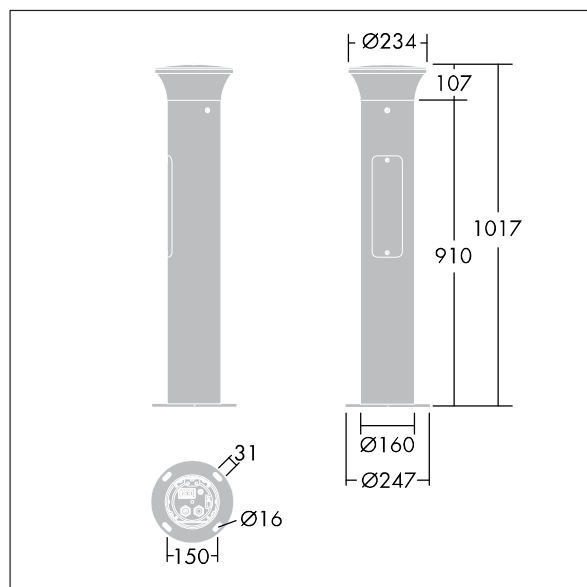

Thor Pollerleuchte

THORN

96273276 TR B S 10L35 BPSW 730 RGB R/S CL1 MPL

ISO 9223 C5	IP66	IK10	⊕	CE				T _a 25
----------------	------	------	---	----	---	---	---	-------------------

Thor Pollerleuchte

Elegante, vandalensichere Pollerleuchte, engstrahlend, radial symmetrisch, mit leistungsstarker Optik.

Aluminiumpulverbeschichtet THORN DUNKELGRAU, Strukturiert, (ähnlich DB 703/AKZO900). RGB: Wahl der Farbe des dekorativen LED-Bandes im Leuchtenkopf, einfach durch Revisionsklappe. Ausgestattet mit 50% Leistungsreduktionsschaltung, aktiviert 3 Std. vor und 5 Std. nach einer berechneten Mitternacht. Kann bei der Installation mit einem leicht zugänglichen internen Schalter bzw. Kabelklemme deaktiviert werden. Montagefertige, vorverdrahtete Leuchte. Kabelübergangskasten ist erforderlich und separat zu bestellen.

Flanschmontage: 4 x Ankerbolzen M14 (separat zu bestellen), Montageabstand: 150mm

Abmessungen: 160 x 160 x 1017 mm

Leuchten Leistung: 11,8 W

Gewicht: 7,7 kg

TLG_ADLB_F_SLIMG.jpg

TLG_ADLB_M_SLIM.wmf

Dieses Produkt enthält eine Lichtquelle der Energieeffizienzklasse D.