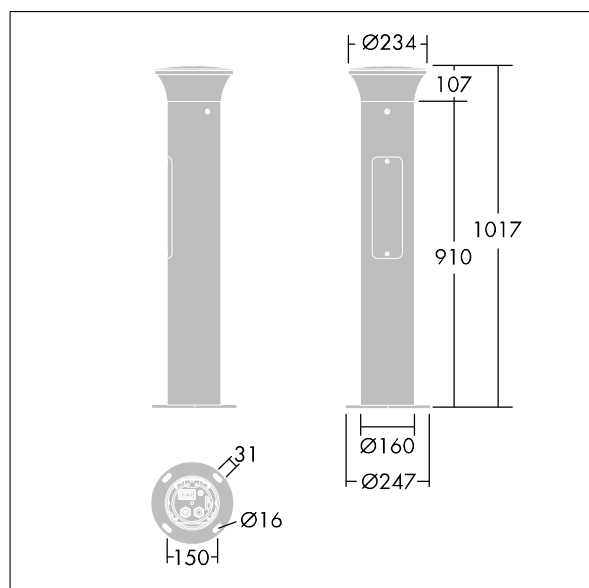

# Thor Pollerleuchte

THORN

96273277 TR B S 10L35 BPSW 730 RGB ASY CL1 MPL

ISO 9223 C5	IP66	IK10	⊕	CE			Ta25
----------------	------	------	---	----	--	--	------

## Thor Pollerleuchte

Elegante, vandalensichere Pollerleuchte, engstrahlend, asymmetrisch, mit leistungsstarker Optik. Elektronisches, nicht dimmbares Betriebsgerät. IP66, Schutzklasse I. Mast und Sockel: Aluminium (EW AW 6060). Leuchtdach: Aluminiumdruckguss (EN AC 44300). Diffuser: Polycarbonat (PC) klar, UV-stabilisiert. Vorschaltgerätebox: Polycarbonat (PC). Farbe von Leuchtengehäuse und Mast: Aluminiumpulverbeschichtet THORN DUNKELGRAU, Strukturiert, (ähnlich DB 703/AKZO900). RGB: Wahl der Farbe des dekorativen LED-Bandes im Leuchtenkopf, einfach durch Revisionsklappe. Ausgestattet mit 50% Leistungsreduktionsschaltung, aktiviert 3 Std. vor und 5 Std. nach einer berechneten Mitternacht. Kann bei der Installation mit einem leicht zugänglichen internen Schalter bzw. Kabelklemme deaktiviert werden. Montagefertige, vorverdrahtete Leuchte. Kabelübergangskasten ist erforderlich und separat zu bestellen.

Flanschmontage: 4 x Ankerbolzen M14 (separat zu bestellen), Montageabstand: 150mm

Abmessungen: 160 x 160 x 1017 mm

Leuchten Leistung: 11,8 W

Gewicht: 7,7 kg

TLG\_ADLB\_F\_SLIMG.jpg

TLG\_ADLB\_M\_SLIM.wmf

Dieses Produkt enthält eine Lichtquelle der Energieeffizienzklasse D.