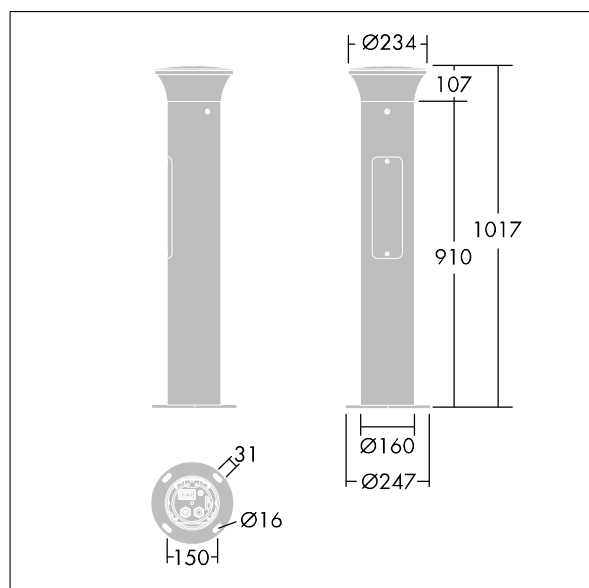

Thor Pollerleuchte

THORN

96273283 TR B S 10L35 BPSW 740 RGB ASY CL2 MPL

ISO 9223	C5	IP66	IK10		CE		Ta25
----------	----	------	------	--	----	--	------

Thor Pollerleuchte

Elegante, vandalensichere Pollerleuchte, engstrahlend, asymmetrisch, mit leistungsstarker Optik. Elektronisches, nicht dimmbares Betriebsgerät. IP66 Schutzklasse II. Mast und Sockel: Aluminium (EW AW 6060). Leuchtdach: Aluminiumdruckguss (EN AC 44300). Diffuser: Polycarbonat (PC) klar, UV-stabilisiert. Vorschaltgerätebox: Polycarbonat (PC). Farbe von Leuchtengehäuse und Mast: Aluminiumpulverbeschichtet THORN DUNKELGRAU, strukturiert (ähnlich DB 703/AKZO 900). RGB: Wahl der Farbe des dekorativen LED-Bandes im Leuchtenkopf, einfach durch Revisionsklappe. Ausgestattet mit 50% Leistungsreduktionsschaltung, aktiviert 3 Std. vor und 5 Std. nach einer berechneten Mitternacht. Kann bei der Installation mit einem leicht zugänglichen internen Schalter bzw. Kabelklemme deaktiviert werden. Montagefertige, vorverdrahtete Leuchte. Kabelübergangskasten ist erforderlich und separat zu bestellen.

Flanschmontage: 4 x Ankerbolzen M14 (separat zu bestellen), Montageabstand: 150mm

Abmessungen: 160 x 160 x 1017 mm

Leuchten Leistung: 11,8 W

Gewicht: 7,7 kg

TLG_ADLB_F_SLIMG.jpg

TLG_ADLB_M_SLIM.wmf

Dieses Produkt enthält eine Lichtquelle der Energieeffizienzklasse D.

Die mit * gekennzeichneten Werte sind Bemessungswerte. Thorn setzt bewährte und geprüfte Komponenten von führenden Lieferanten ein. Dennoch kann es bei einzelnen LEDs während ihrer Nennlebensdauer vereinzelt zu technologisch bedingten Ausfällen kommen. Laut internationalen Standards besteht für den Nominallichtstrom und die Anschlusslast eine Toleranz von $\pm 10\%$. Die Werte gelten, wenn nicht anders angegeben, für eine Umgebungstemperatur von 25°C.