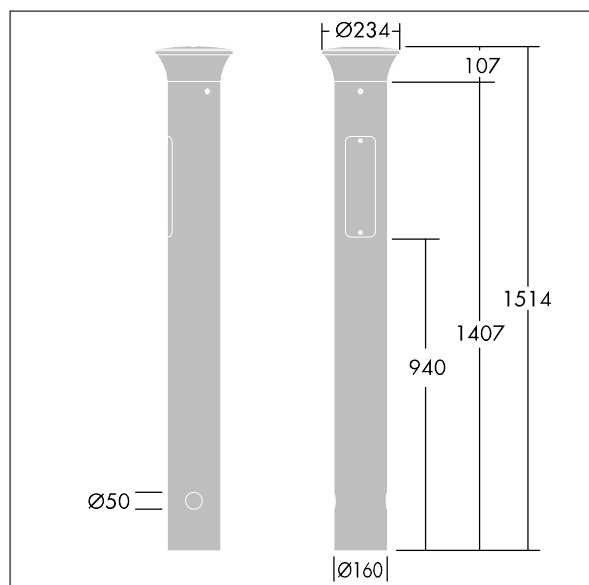

## Thor Pollerleuchte

Elegante, vandalensichere Pollerleuchte, engstrahlend, asymmetrisch, mit leistungsstarker Optik. Elektronisches, nicht dimmbares Betriebsgerät. IP66, Schutzklasse I. Mast und Sockel: Aluminium (EW AW 6060). Leuchtendach: Aluminiumdruckguss (EN AC 44300). Diffuser: Polycarbonat (PC) klar, UV-stabilisiert. Vorschaltgerätebox: Polycarbonat (PC). Farbe von Leuchtengehäuse und Mast: Aluminiumpulverbeschichtet THORN DUNKELGRAU, strukturiert (ähnlich DB 703/AKZO 900). RGB: Wahl der Farbe des dekorativen LED-Bandes im Leuchtenkopf, einfach durch Revisionsklappe. Ausgestattet mit 50% Leistungsreduktionsschaltung, aktiviert 3 Std. vor und 5 Std. nach einer berechneten Mitternacht. Kann bei der Installation mit einem leicht zugänglichen internen Schalter bzw. Kabelklemme deaktiviert werden. Montagefertige, vorverdrahtete Leuchte. Kabelübergangskasten ist erforderlich und separat zu bestellen.

Abmessungen: 160 x 160 x 1017 mm  
Leuchten Leistung: 11,8 W  
Gewicht: 9,3 kg

TLG\_ADLB\_F\_SLIMPDB.jpg

TLG\_ADLB\_M\_SLIM\_MRG.wmf

Dieses Produkt enthält eine Lichtquelle der Energieeffizienzklasse D.

Die mit \* gekennzeichneten Werte sind Bemessungswerte. Thorn setzt bewährte und geprüfte Komponenten von führenden Lieferanten ein. Dennoch kann es bei einzelnen LEDs während ihrer Nennlebensdauer vereinzelt zu technologisch bedingten Ausfällen kommen. Laut internationalen Standards besteht für den Nominallichtstrom und die Anschlusslast eine Toleranz von  $\pm 10\%$ . Die Werte gelten, wenn nicht anders angegeben, für eine Umgebungstemperatur von 25°C.