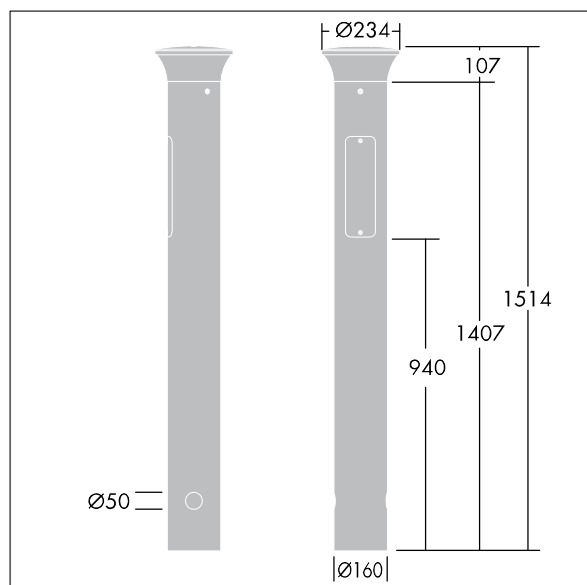

Thor Pollerleuchte

THORN

96273299 TR B S 10L35 BPSW 740 RGB ASY CL2 MGR

| | | | | | | | | |
|----------------|------|------|--|--|--|--|--|-------------------|
| ISO 9223 C5 | IP66 | IK10 | | | | | | T _a 25 |
|----------------|------|------|--|--|--|--|--|-------------------|

Thor Pollerleuchte

Elegante, vandalensichere Pollerleuchte, engstrahlend, asymmetrisch, mit leistungsstarker Optik. Elektronisches, nicht dimmbares Betriebsgerät. IP66 Schutzklasse II. Mast und Sockel: Aluminium (EW AW 6060). Leuchtendach: Aluminiumdruckguss (EN AC 44300). Diffuser: Polycarbonat (PC) klar, UV-stabilisiert. Vorschaltgerätebox: Polycarbonat (PC). Farbe von Leuchtengehäuse und Mast: Aluminiumpulverbeschichtet THORN DUNKELGRAU, strukturiert (ähnlich DB 703/AKZO 900). RGB: Wahl der Farbe des dekorativen LED-Bandes im Leuchtenkopf, einfach durch Revisionsklappe. Ausgestattet mit 50% Leistungsreduktionsschaltung, aktiviert 3 Std. vor und 5 Std. nach einer berechneten Mitternacht. Kann bei der Installation mit einem leicht zugänglichen internen Schalter bzw. Kabelklemme deaktiviert werden. Montagefertige, vorverdrahtete Leuchte. Kabelübergangskasten ist erforderlich und separat zu bestellen.

Abmessungen: 160 x 160 x 1017 mm
Leuchten Leistung: 11,8 W
Gewicht: 9,3 kg

TLG_ADLB_F_SLIMPDB.jpg

TLG_ADLB_M_SLIM_MRG.wmf

Dieses Produkt enthält eine Lichtquelle der Energieeffizienzklasse D.

Die mit * gekennzeichneten Werte sind Bemessungswerte. Thorn setzt bewährte und geprüfte Komponenten von führenden Lieferanten ein. Dennoch kann es bei einzelnen LEDs während ihrer Nennlebensdauer vereinzelt zu technologisch bedingten Ausfällen kommen. Laut internationalen Standards besteht für den Nominallichtstrom und die Anschlusslast eine Toleranz von $\pm 10\%$. Die Werte gelten, wenn nicht anders angegeben, für eine Umgebungstemperatur von 25°C.