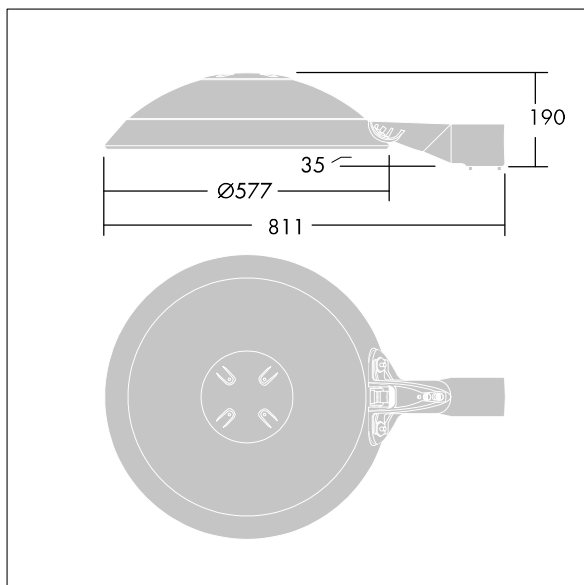

|                |      |      |  |  |  |  |  |                         |
|----------------|------|------|--|--|--|--|--|-------------------------|
| ISO 9223<br>C5 | IP66 | IK08 |  |  |  |  |  | T <sub>a</sub> 0<br>+25 |
|----------------|------|------|--|--|--|--|--|-------------------------|

### Thor

Eine intelligente LED-Stadtleuchte, Baugröße: Maxi, mit 48 LEDs, betrieben mit 500mA, Optik: Schmale Straße, und UV-resistente Kuppel aus Polycarbonat, Lichtaustritt nach oben durch opalen Einsatz. Schutzklasse II, IP66, IK08. Gehäuse, Halterung und Ring: Aluminiumdruckguss (AS12U, entspricht LM6, EN AC-44300), mit Korrosionsschutz, THORN DUNKELGRAU, strukturiert, (ähnlich DB 703 / AKZO 900) pulverbeschichtet. Abdeckung: Glas, 4 mm, flach, gehärtet. Schrauben und Werkzeuge für den Verschluss: Edelstahl-Dichtung. Mit 9m Kabel vorverdrahtet. Mastansatzmontage an Ø60-mm-Mast, Neigung 0°, einstellbar zwischen -15° und +10°. Ausgestattet mit Leistungsreduktionsschaltung, aktiviert 3 Std. vor und 5 Std. nach einer berechneten Mitternacht. Inklusive LED-Modul mit 3000K.

Abmessungen: Ø577 x 155 mm  
 Leuchten Leistung: 79 W  
 Leuchten Lichtstrom: 9759 lm  
 Leuchten Lichtausbeute: 124 lm/W  
 Gewicht: 14,2 kg  
 Windangriffsfläche: 0.044 m<sup>2</sup>

TLG\_THRL\_F\_MLEOP0.jpg