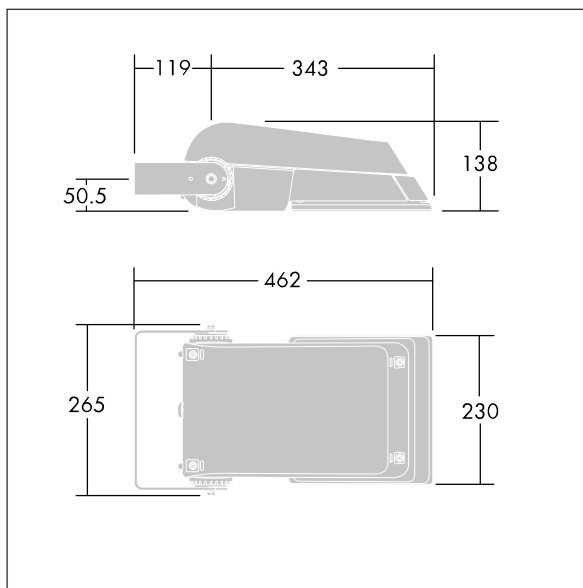

TLG_AFLP_M_SML.wmf

Dieses Produkt enthält Lichtquellen der Energieeffizienzklasse D.

Die mit * gekennzeichneten Werte sind Bemessungswerte. Thorn setzt bewährte und geprüfte Komponenten von führenden Lieferanten ein. Dennoch kann es bei einzelnen LEDs während ihrer Nennlebensdauer vereinzelt zu technologisch bedingten Ausfällen kommen. Laut internationalen Standards besteht für den Nominallichtstrom und die Anschlusslast eine Toleranz von $\pm 10\%$. Die Werte gelten, wenn nicht anders angegeben, für eine Umgebungstemperatur von 25°C.

Die Produkte von Thorn Lighting unterliegen einer kontinuierlichen Weiterentwicklung. Wir behalten uns vor, ohne weitere Publikation technische oder formale Änderungen an unseren Produkten vorzunehmen.

© Thorn Lighting