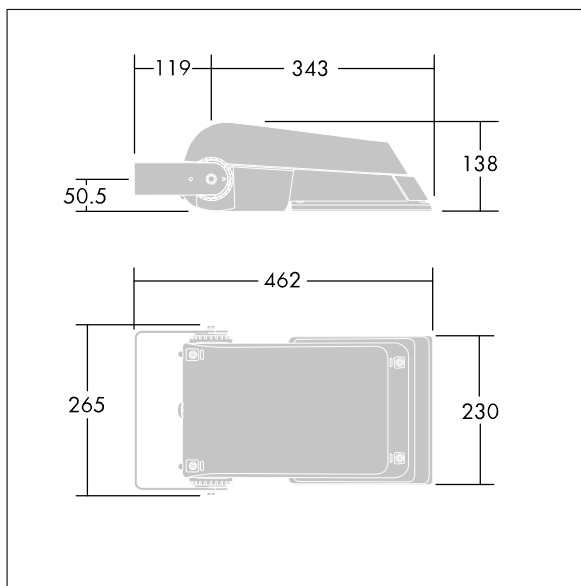

Areaflood Pro

THORN

96644745 AFP S 24L50-740 A4 HFX CL1 GY

Areaflood Pro

Kompakter, leichter LED-Universalflutlichtstrahler für flächige Beleuchtung. Gehäuse: Mini. Vorschaltgerät: LED-Konverter konfiguriert für DALI-Steuerung über zusätzliche Kabel, für 24 LEDs bei 500mA. Lichtverteilung: asymmetrisch 40°. IP66, IK08, Schutzklasse I. Gehäuse: Aluminium (EN AC-44300)druckguss, pulverbeschichtet in THORN HELLGRAU, strukturiert (ähnlich RAL 9006 / AKZO 150).. Abdeckung: Glas, gehärtet, 4mm stark. Umlegbarer Befestigungsbügel enthalten. Inklusive LED-Modul mit 4000K.

Abmessungen: 462 x 265 x 139 mm
Leuchten Leistung: 38 W
Leuchten Lichtstrom: 5877 lm
Leuchten Lichtausbeute: 155 lm/W
Gewicht: 6,2 kg
Windangriffsfläche: 0.05 m²

TLG_AFLP_F_SMALLPDB.jpg

TLG_AFLP_M_SML.wmf