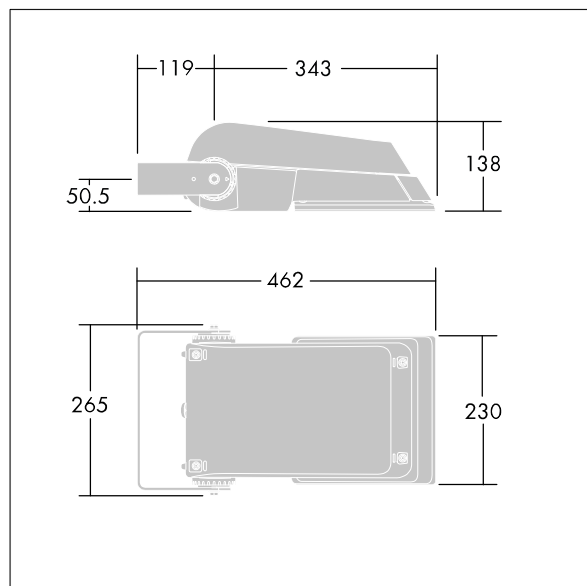

Abmessungen: 462 x 265 x 139 mm

Leuchten Leistung: 52 W

Leuchten Lichtstrom: 7832 lm

Leuchten Lichtausbeute: 151 lm/W

Gewicht: 6,16 kg

Windangriffsfläche: 0.05 m²

TLG_AFLP_F_SMALLPDB.jpg

TLG_AFLP_M_SML.wmf