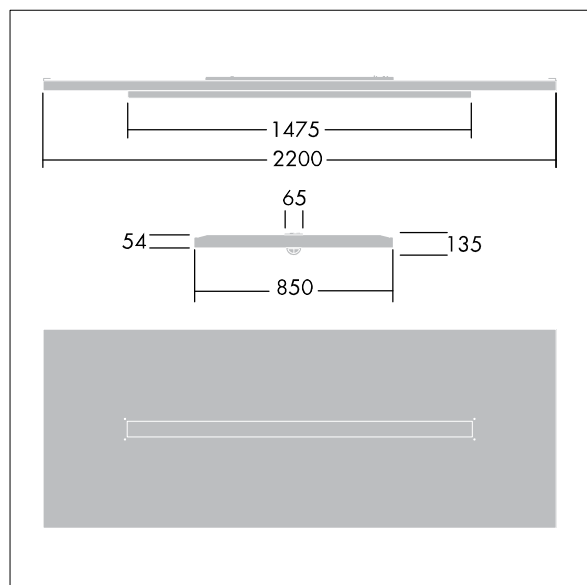

Arena Symphony

96645149 ARENA LED6500-840 HF TW WL6 EDP

THORN

IP20	IK03					650°C	T _a 0 +25
------	------	--	--	--	--	-------	-------------------------

Arena Symphony

Ein architektonisches Deckensegel, Pendel, mit LED-Leuchte, Lichtverteilung: direkt-indirekt. Elektronisches, nicht dimmbares Betriebsgerät. Schutzklasse I, IP20. Raft und Leuchtenrahmen: Aluminium. Optik: gerundet, Acryl. Ausgestattet mit vorverdrahtetem 3,4 m langem 6-adrigem Kabel und im Panel montiertem 6-poligem Wieland-Anschluss für Durchgangsverdrahtung. Lieferung inklusive Abhängeseilen. Inklusive LED-Modul mit 4000K.

Abmessungen: 2200 x 850 x 135 mm

Leuchten Leistung: 54,9 W

Leuchten Lichtstrom: 6500 lm

Leuchten Lichtausbeute: 118 lm/W

Gewicht: 22,3 kg

TLG_ARNS_F_EDP.jpg

TLG_ARNS_M_LD2.wmf

Die mit * gekennzeichneten Werte sind Bemessungswerte. Thorn setzt bewährte und geprüfte Komponenten von führenden Lieferanten ein. Dennoch kann es bei einzelnen LEDs während ihrer Nennlebensdauer vereinzelt zu technologisch bedingten Ausfällen kommen. Laut internationalen Standards besteht für den Nominallichtstrom und die Anschlusslast eine Toleranz von $\pm 10\%$. Die Werte gelten, wenn nicht anders angegeben, für eine Umgebungstemperatur von 25°C.