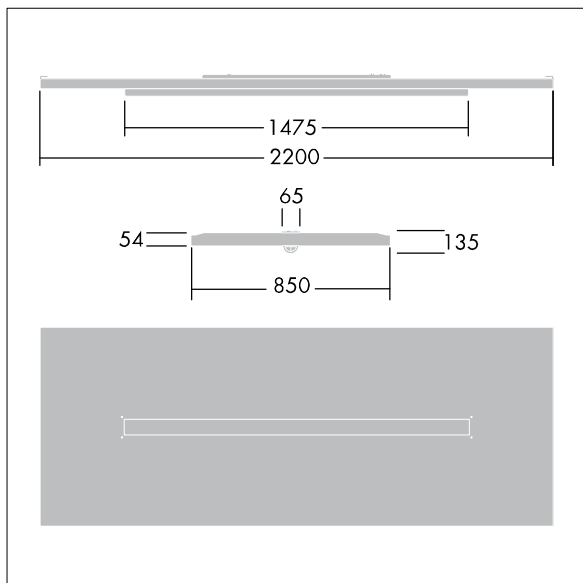

Arena Symphony

THORN

96645161 ARENA LED6500-840 HFIX TW WL6 EDP

IP20	IK03	⊕	CE	⚡	⊗	650°C	T _a 0 +25
------	------	---	----	---	---	-------	-------------------------

Arena Symphony

Ein architektonisches Deckensegel, Pendel, mit LED-Leuchte, Lichtverteilung: direkt-indirekt. EVG, digital dimmbares DALI-Betriebsgerät. Schutzklasse I, IP20. Raft und Leuchtenrahmen: Aluminium. Optik: gerundet, Acryl. Ausgestattet mit vorverdrahtetem 3,4 m langem 6-adrigem Kabel und im Panel montiertem 6-poligem Wieland-Anschluss für Durchgangsverdrahtung. Lieferung inklusive Abhängeseilen. Inklusive LED-Modul mit 4000K.

Abmessungen: 2200 x 850 x 135 mm

Leuchten Leistung: 55,5 W

Leuchten Lichtstrom: 6500 lm

Leuchten Lichtausbeute: 117 lm/W

Gewicht: 22,3 kg

TLG_ARNS_F_EDP.jpg

TLG_ARNS_M_LD2.wmf

Die mit * gekennzeichneten Werte sind Bemessungswerte. Thorn setzt bewährte und geprüfte Komponenten von führenden Lieferanten ein. Dennoch kann es bei einzelnen LEDs während ihrer Nennlebensdauer vereinzelt zu technologisch bedingten Ausfällen kommen. Laut internationalen Standards besteht für den Nominallichtstrom und die Anschlusslast eine Toleranz von $\pm 10\%$. Die Werte gelten, wenn nicht anders angegeben, für eine Umgebungstemperatur von 25°C .