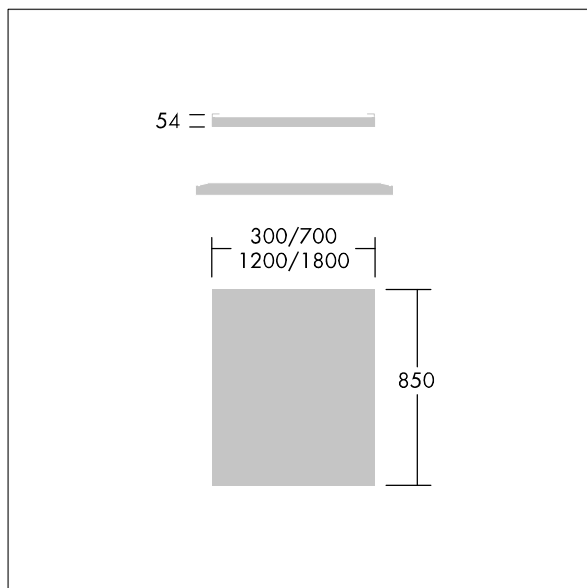

Arena Symphony

96628180 ARENA LED INFILL 300MM

THORN

Arena Symphony

Leermodul für Arena Symphony LED-Systeme.

Abmessungen: 300 x 850 x 50 mm

Gewicht: 2,5 kg

TLG_ARNS_M_RAFT.wmf

Die mit * gekennzeichneten Werte sind Bemessungswerte. Die Werte gelten, wenn nicht anders angegeben, für eine Umgebungstemperatur von 25°C.

Die Produkte von Thorn Lighting unterliegen einer kontinuierlichen Weiterentwicklung. Wir behalten uns vor, ohne weitere Publikation technische oder formale Änderungen an unseren Produkten vorzunehmen.