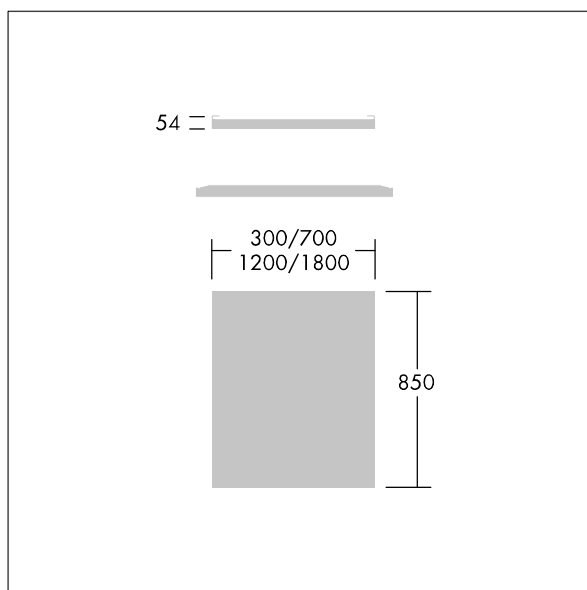

Arena Symphony

96628181 ARENA LED INFILL 700MM

THORN

Arena Symphony

Leermodul für Arena Symphony LED-Systeme.

Abmessungen: 700 x 850 x 50 mm

Gewicht: 6 kg

TLG_ARNS_M_RAFT.wmf

Die mit * gekennzeichneten Werte sind Bemessungswerte. Die Werte gelten, wenn nicht anders angegeben, für eine Umgebungstemperatur von 25°C.

Die Produkte von Thorn Lighting unterliegen einer kontinuierlichen Weiterentwicklung. Wir behalten uns vor, ohne weitere Publikation technische oder formale Änderungen an unseren Produkten vorzunehmen.