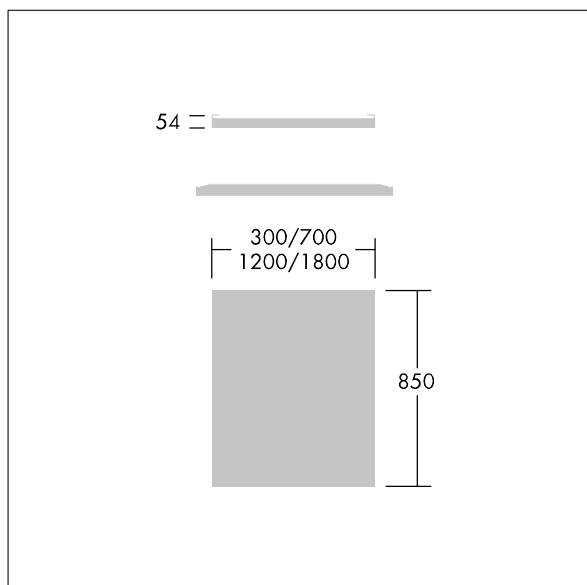

## Arena Symphony

Leermodul für Arena Symphony LED-Systeme.

Abmessungen: 1200 x 850 x 50 mm

Gewicht: 10,5 kg

ZS\_ERS\_F\_96628182\_1.jpg

TLG\_ARNS\_M\_RAFT.wmf

Die mit \* gekennzeichneten Werte sind Bemessungswerte. Die Werte gelten, wenn nicht anders angegeben, für eine Umgebungstemperatur von 25°C.