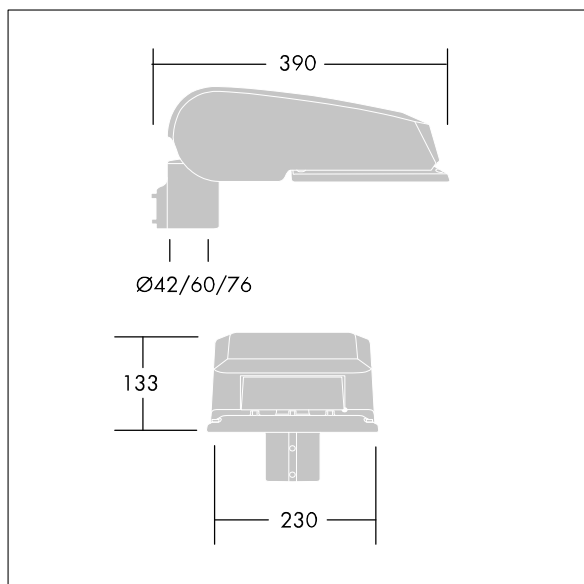

### CiviTEQ

LED-Straßenleuchte, Mini, mit 24 LEDs, betrieben mit 350mA, Optik: Schmale Straße. Elektronisches, nicht dimmbares Betriebsgerät. Schutzklasse II, IP66, IK08. Gehäuse: Aluminium (EN AC-44300)druckguss, THORN DUNKELGRAU, strukturiert, (ähnlich DB 703 / AKZO 900) pulverbeschichtet. Abdeckung: Glas, flach, gehärtet. Weißer Rahmen um die LED Platine Schrauben: Edelstahl, Ecolubric®-behandelt. Lieferung mit Mastadapter (Ø 76 mm), der zur Mastaufsatzmontage (0°/5°/10° Neigung) oder Mastansatzmontage (-20°/-15°/-10°/-5°/0° Neigung) verwendet werden kann. Ausgestattet mit 50% Leistungsreduktionsschaltung, aktiviert 3 Std. vor und 5 Std. nach einer berechneten Mitternacht. Kann bei der Installation mit einem leicht zugänglichen internen Schalter bzw. Kabelklemme deaktiviert werden. Inklusive LED-Modul mit 4000K Überspannungsschutz: 10 kV Einzelimpuls Gleichtakt und 8 kV Multipuls Gleichtakt und 6 kV Multipuls Differentialtakt. Falls permanent ein DALI-System angeschlossen ist: 6 kV Multipuls Gleich- und Differentialtakt.

TLG\_CTEQ\_F\_SMTP76ANTPDB.jpg

Abmessungen: 390 x 230 x 133 mm  
 Leuchten Leistung: 25,7 W  
 Leuchten Lichtstrom: 4334 lm  
 Leuchten Lichtausbeute: 169 lm/W  
 Gewicht: 6,3 kg  
 Windangriffsfläche: 0.077 m<sup>2</sup>