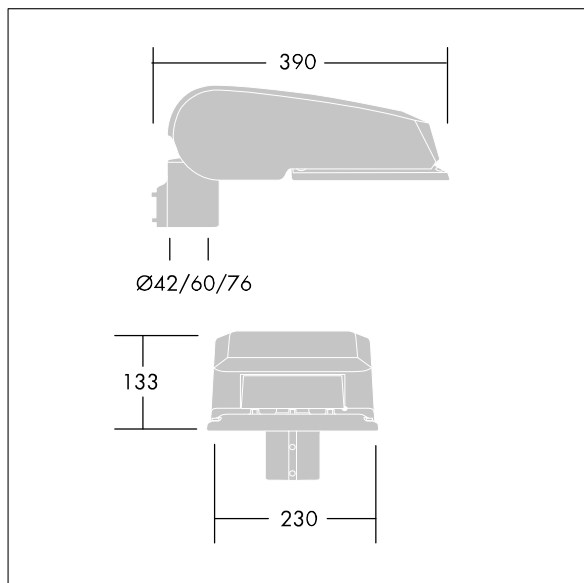

## CiviTEQ

LED-Straßenleuchte, Mini, mit 24 LEDs, betrieben mit 350mA, Optik: Schmale Straße. Elektronisches, nicht dimmbares Betriebsgerät. Schutzklasse II, IP66, IK08. Gehäuse: Aluminium (EN AC-44300)druckguss, THORN DUNKELGRAU, strukturiert, (ähnlich DB 703 / AKZO 900) pulverbeschichtet. Abdeckung: Glas, flach, gehärtet. Weißer Rahmen um die LED Platine Schrauben: Edelstahl, Ecolubric®-behandelt. Lieferung mit Mastadapter (Ø 76 mm), der zur Mastaufsatzmontage (0°/5°/10° Neigung) oder Mastansatzmontage (-20°/-15°/-10°/-5°/0° Neigung) verwendet werden kann. Ausgestattet mit integrierter Leistungsreduzierung (LRT) auf 50% Lichtstrom über 230V Steuerphase Inklusive LED-Modul mit 4000K  
Überspannungsschutz: 10 kV Einzelimpuls Gleichtakt und 8 kV Multipuls Gleichtakt und 6 kV Multipuls Differentialtakt. Falls permanent ein DALI-System angeschlossen ist: 6 kV Multipuls Gleich- und Differentialtakt.

Abmessungen: 390 x 230 x 133 mm  
Leuchten Leistung: 25,7 W  
Leuchten Lichtstrom: 4334 lm  
Leuchten Lichtausbeute: 169 lm/W  
Gewicht: 6,3 kg  
Windangriffsfläche: 0.077 m<sup>2</sup>

TLG\_CTEQ\_F\_SMTP76ANTPDB.jpg