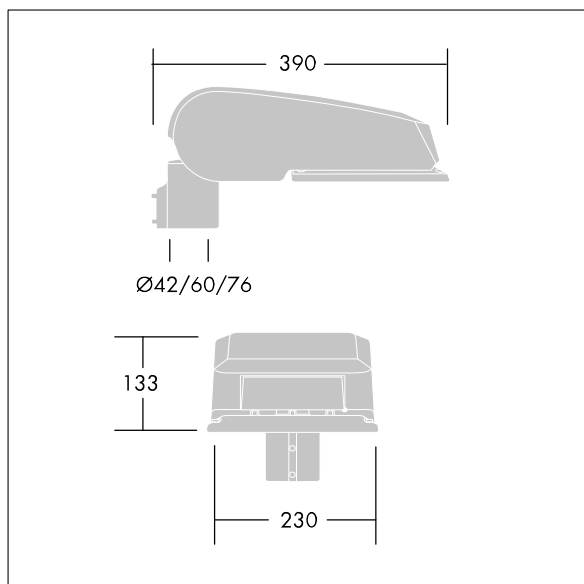

### CiviTEQ

LED-Straßenleuchte, Mini, mit 24 LEDs, betrieben mit 700mA, Optik: Schmale Straße. Elektronisches, nicht dimmbares Betriebsgerät. Schutzklasse II, IP66, IK08. Gehäuse: Aluminium (EN AC-44300)druckguss, THORN DUNKELGRAU, strukturiert, (ähnlich DB 703 / AKZO 900) pulverbeschichtet. Abdeckung: Glas, flach, gehärtet. Weißer Rahmen um die LED Platine Schrauben: Edelstahl, Ecolubric®-behandelt. Lieferung mit Mastadapter (Ø 60 mm), der zur Mastaufsatzmontage (0°/5°/10° Neigung) oder Mastansatzmontage (-20°/-15°/-10°/-5°/0° Neigung) verwendet werden kann. Ausgestattet mit 50% Leistungsreduktionsschaltung, aktiviert 3 Std. vor und 5 Std. nach einer berechneten Mitternacht. Kann bei der Installation mit einem leicht zugänglichen internen Schalter bzw. Kabelklemme deaktiviert werden. Inklusive LED-Modul mit 4000K Überspannungsschutz: 10 kV Einzelimpuls Gleichtakt und 8 kV Multipuls Gleichtakt und 6 kV Multipuls Differentialtakt. Falls permanent ein DALI-System angeschlossen ist: 6 kV Multipuls Gleich- und Differentialtakt.

TLG\_CTEQ\_F\_SMTP60ANTPDB.jpg

Abmessungen: 390 x 230 x 133 mm  
 Leuchten Leistung: 51,2 W  
 Leuchten Lichtstrom: 7946 lm  
 Leuchten Lichtausbeute: 155 lm/W  
 Gewicht: 6,3 kg  
 Windangriffsfläche: 0.077 m<sup>2</sup>