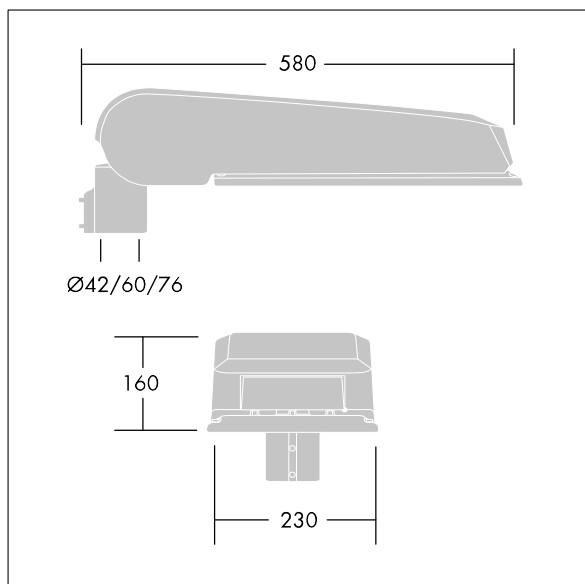

## CiviTEQ

LED-Straßenleuchte, Maxi, mit 72 LEDs, betrieben mit 500mA, Optik: Schmale Straße. Elektronisches, nicht dimmbares Betriebsgerät. Schutzklasse II, IP66, IK08. Gehäuse: Aluminium (EN AC-44300)druckguss, THORN DUNKELGRAU, strukturiert, (ähnlich DB 703 / AKZO 900) pulverbeschichtet. Abdeckung: Glas, flach, gehärtet. Weißer Rahmen um die LED Platine Schrauben: Edelstahl, Ecolubric®-behandelt. Lieferung mit Mastadapter (Ø 76 mm), der zur Mastaufsatzmontage (0°/5°/10° Neigung) oder Mastansatzmontage (-20°/-15°/-10°/-5°/0° Neigung) verwendet werden kann. Ausgestattet mit 50% Leistungsreduktionsschaltung, aktiviert 3 Std. vor und 5 Std. nach einer berechneten Mitternacht. Kann bei der Installation mit einem leicht zugänglichen internen Schalter bzw. Kabelklemme deaktiviert werden. Inklusive LED-Modul mit 4000K Überspannungsschutz: 10 kV Einzelimpuls Gleichtakt und 8 kV Multipuls Gleichtakt und 6 kV Multipuls Differentialtakt. Falls permanent ein DALI-System angeschlossen ist: 6 kV Multipuls Gleich- und Differentialtakt.

TLG\_CTEQ\_F\_LMTP76ANTPDB.jpg

Abmessungen: 580 x 230 x 160 mm  
 Leuchten Leistung: 104,8 W  
 Leuchten Lichtstrom: 17588 lm  
 Leuchten Lichtausbeute: 168 lm/W  
 Gewicht: 10,09 kg  
 Windangriffsfläche: 0.115 m<sup>2</sup>