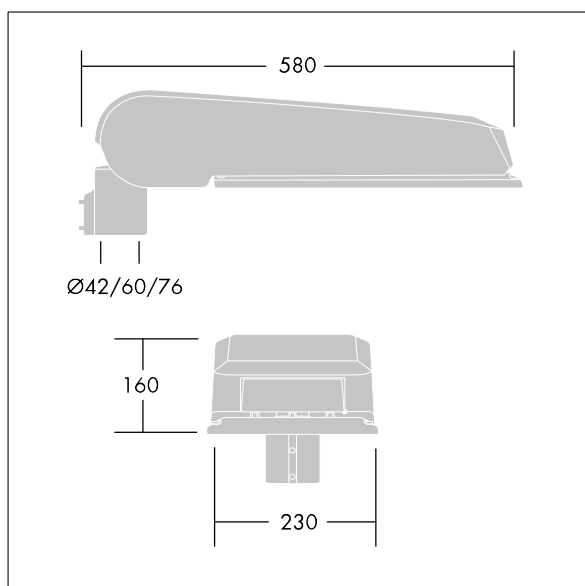

## CiviTEQ

LED-Straßenleuchte, Maxi, mit 72 LEDs, betrieben mit 700mA, Optik: Schmale Straße. Elektronisches, nicht dimmbares Betriebsgerät. Schutzklasse II, IP66, IK08. Gehäuse: Aluminium (EN AC-44300)druckguss, THORN DUNKELGRAU, strukturiert, (ähnlich DB 703 / AKZO 900) pulverbeschichtet. Abdeckung: Glas, flach, gehärtet. Weißer Rahmen um die LED Platine Schrauben: Edelstahl, Ecolubric®-behandelt. Lieferung mit Mastadapter (Ø 76 mm), der zur Mastaufsatzmontage (0°/5°/10° Neigung) oder Mastansatzmontage (-20°/-15°/-10°/-5°/0° Neigung) verwendet werden kann. Ausgestattet mit 50% Leistungsreduktionsschaltung, aktiviert 3 Std. vor und 5 Std. nach einer berechneten Mitternacht. Kann bei der Installation mit einem leicht zugänglichen internen Schalter bzw. Kabelklemme deaktiviert werden. Inklusive LED-Modul mit 4000K Überspannungsschutz: 10 kV Einzelimpuls Gleichtakt und 8 kV Multipuls Gleichtakt und 6 kV Multipuls Differentialtakt. Falls permanent ein DALI-System angeschlossen ist: 6 kV Multipuls Gleich- und Differentialtakt.

TLG\_CTEQ\_F\_LMTP76ANTPDB.jpg

Abmessungen: 580 x 230 x 160 mm  
 Leuchten Leistung: 147,3 W  
 Leuchten Lichtstrom: 23222 lm  
 Leuchten Lichtausbeute: 158 lm/W  
 Gewicht: 10,09 kg  
 Windangriffsfläche: 0.115 m<sup>2</sup>