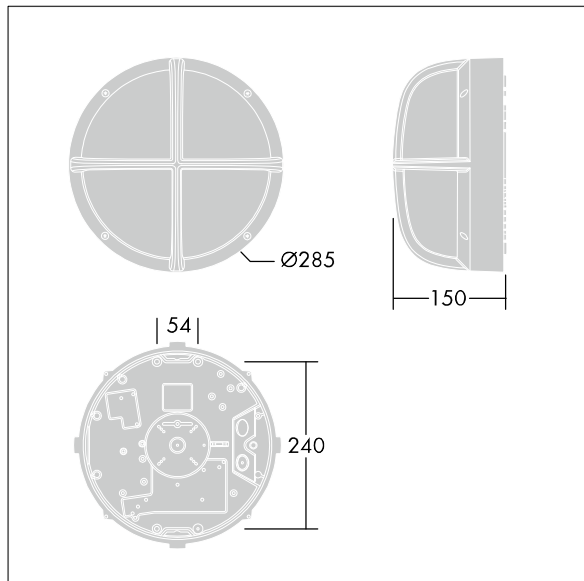

EyeKon LED

THORN

96665865 EYE BE LED700-840 MWS E3 S ANT

EN 55015	IP65	IK10					850°C	T _a 0 +25
----------	------	------	--	--	--	--	-------	-------------------------

EyeKon LED

Runde, schlagfeste Wand- und Decken-LED-Leuchte.
Elektronisches Vorschaltgerät: - nicht dimmbares Betriebsgerät mit 3 Stunden Notlichtfunktion und manueller Testung. Schutzklasse I, IP65, IK10. Gehäuse: Größe: Mini, Aluminiumdruckguss (LM6), pulverbeschichtet, anthrazit. Diffusor: Polycarbonat (PC), opal mit Abdeckung aus Aluminiumdruckguss. Elektrischer Anschluss über 4 x 2 x 2,5mm² Anschlussklemme. Mit integriertem Bewegungsmelder zum Ein-/Ausschalten. Inklusive LED-Modul mit 4000K. Einzelbatterieleuchten nicht im Außenbereich einsetzbar.

Abmessungen: Ø285 x 150 mm
Leuchten Leistung: 7 W
Gewicht: 2,7 kg

TLG_EYKN_F_SMBEZANTHOP.jpg

TLG_EYKN_M_SML.wmf

Dieses Produkt enthält eine Lichtquelle der Energieeffizienzklasse C.

Die mit * gekennzeichneten Werte sind Bemessungswerte. Thorn setzt bewährte und geprüfte Komponenten von führenden Lieferanten ein. Dennoch kann es bei einzelnen LEDs während ihrer Nennlebensdauer vereinzelt zu technologisch bedingten Ausfällen kommen. Laut internationalen Standards besteht für den Nominallichtstrom und die Anschlusslast eine Toleranz von $\pm 10\%$. Die Werte gelten, wenn nicht anders angegeben, für eine Umgebungstemperatur von 25°C.