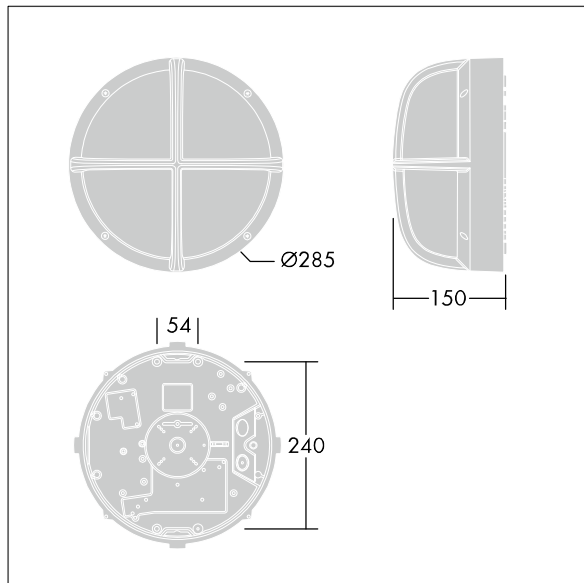

EyeKon LED

THORN

96665872 EYE VS LED700-840 HF E3 S ANT

EN 55015	IP65	IK10	⊕	CE			850°C	T _a 0 +25
----------	------	------	---	----	--	--	-------	-------------------------

EyeKon LED

Runde, schlagfeste Wand- und Decken-LED-Leuchte.
Elektronisches Vorschaltgerät: - nicht dimmbares Betriebsgerät mit 3 Stunden Notlichtfunktion und manueller Testung. Schutzklasse I, IP65, IK10. Gehäuse: Größe: Mini, Aluminiumdruckguss (LM6), pulverbeschichtet, anthrazit. Diffusor: Polycarbonat (PC), opal mit Visier aus Aluminiumdruckguss. Elektrischer Anschluss über 4 x 2 x 2,5mm² Anschlussklemme. Inklusive LED-Modul mit 4000K. Einzelbatterieeinheiten nicht im Außenbereich einsetzbar.

Abmessungen: Ø285 x 150 mm

Leuchten Leistung: 11 W

Gewicht: 2,8 kg

TLG_EYKN_F_SMVSANTHOP.jpg

TLG_EYKN_M_SML.wmf

Dieses Produkt enthält eine Lichtquelle der Energieeffizienzklasse C.

Die mit * gekennzeichneten Werte sind Bemessungswerte. Thorn setzt bewährte und geprüfte Komponenten von führenden Lieferanten ein. Dennoch kann es bei einzelnen LEDs während ihrer Nennlebensdauer vereinzelt zu technologisch bedingten Ausfällen kommen. Laut internationalen Standards besteht für den Nominallichtstrom und die Anschlusslast eine Toleranz von $\pm 10\%$. Die Werte gelten, wenn nicht anders angegeben, für eine Umgebungstemperatur von 25°C.