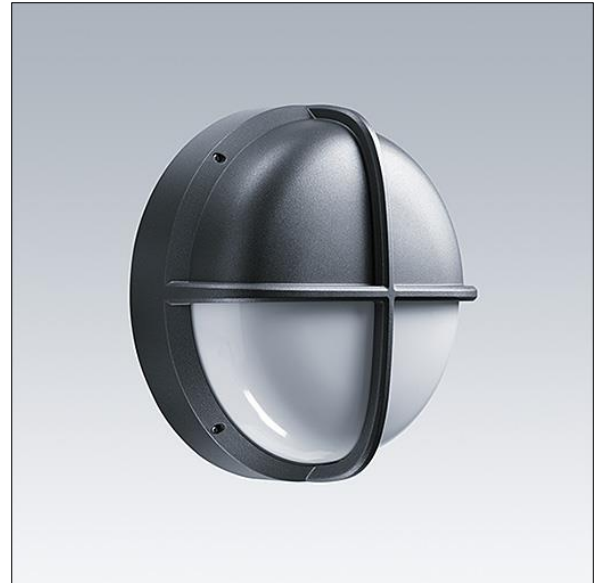

EyeKon LED

THORN

96665872 EYE VS LED700-840 HF E3 S ANT

EN 55015	IP65	IK10	⊕	CE			850°C	T _a 0 +25
----------	------	------	---	----	--	--	-------	-------------------------

EyeKon LED

Runde, schlagfeste Wand- und Decken-LED-Leuchte.
Elektronisches Vorschaltgerät: - nicht dimmbares Betriebsgerät mit 3 Stunden Notlichtfunktion und manueller Testung. Schutzklasse I, IP65, IK10. Gehäuse: Größe: Mini, Aluminiumdruckguss (LM6), pulverbeschichtet, anthrazit. Diffusor: Polycarbonat (PC), opal mit Visier aus Aluminiumdruckguss. Elektrischer Anschluss über 4 x 2 x 2,5mm² Anschlussklemme. Inklusive LED-Modul mit 4000K. Einzelbatterieeinheiten nicht im Außenbereich einsetzbar.

Abmessungen: Ø285 x 150 mm

Leuchten Leistung: 11 W

Gewicht: 2,8 kg

TLG_EYKN_F_SMVSANTHOP.jpg

TLG_EYKN_M_SML.wmf

Dieses Produkt enthält eine Lichtquelle der Energieeffizienzklasse C.

Die mit * gekennzeichneten Werte sind Bemessungswerte. Thorn setzt bewährte und geprüfte Komponenten von führenden Lieferanten ein. Dennoch kann es bei einzelnen LEDs während ihrer Nennlebensdauer vereinzelt zu technologisch bedingten Ausfällen kommen. Laut internationalen Standards besteht für den Nominallichtstrom und die Anschlusslast eine Toleranz von $\pm 10\%$. Die Werte gelten, wenn nicht anders angegeben, für eine Umgebungstemperatur von 25°C.