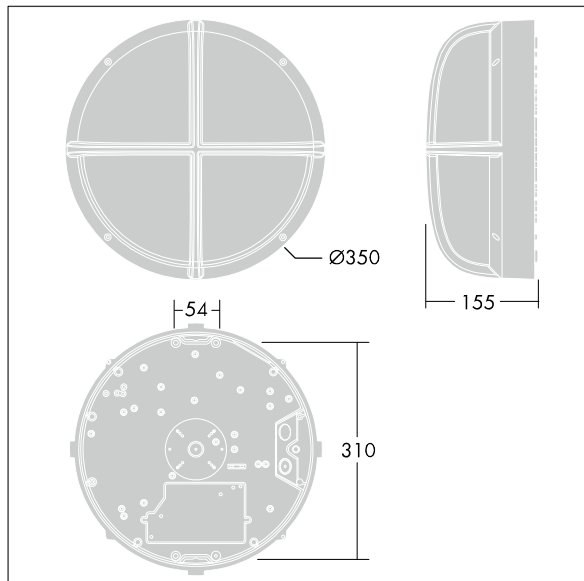

EyeKon LED

THORN

96665885 EYE HA LED750-840 MWS E3 L ANT

EN 55015	IP65	IK10	⊕	CE			850°C	T _a 0 +25
----------	------	------	---	----	--	--	-------	-------------------------

EyeKon LED

Runde, schlagfeste Wand- und Decken-LED-Leuchte.
Elektronisches Vorschaltgerät: - nicht dimmbares Betriebsgerät mit 3 Stunden Notlichtfunktion und manueller Testung. Schutzklasse I, IP65, IK10. Gehäuse: Größe: Maxi, Aluminiumdruckguss (LM6), pulverbeschichtet, anthrazit. Diffusor: Polycarbonat (PC), opal mit Visier mit Halo-Effekt aus Aluminiumdruckguss. Elektrischer Anschluss über 4 x 2 x 2,5mm² Anschlussklemme. Mit integriertem Bewegungsmelder zum Ein-/Ausschalten. Inklusive LED-Modul mit 4000K. Einzelbatteriebeleuchten nicht im Außenbereich einsetzbar.

Abmessungen: Ø340 x 155 mm
Leuchten Leistung: 11 W
Gewicht: 3,9 kg

TLG_EYKN_F_LGHLOVSANTHOP.jpg

TLG_EYKN_M_LGE.wmf

Dieses Produkt enthält eine Lichtquelle der Energieeffizienzklasse C.

Die mit * gekennzeichneten Werte sind Bemessungswerte. Thorn setzt bewährte und geprüfte Komponenten von führenden Lieferanten ein. Dennoch kann es bei einzelnen LEDs während ihrer Nennlebensdauer vereinzelt zu technologisch bedingten Ausfällen kommen. Laut internationalen Standards besteht für den Nominallichtstrom und die Anschlusslast eine Toleranz von ± 10 %. Die Werte gelten, wenn nicht anders angegeben, für eine Umgebungstemperatur von 25°C.