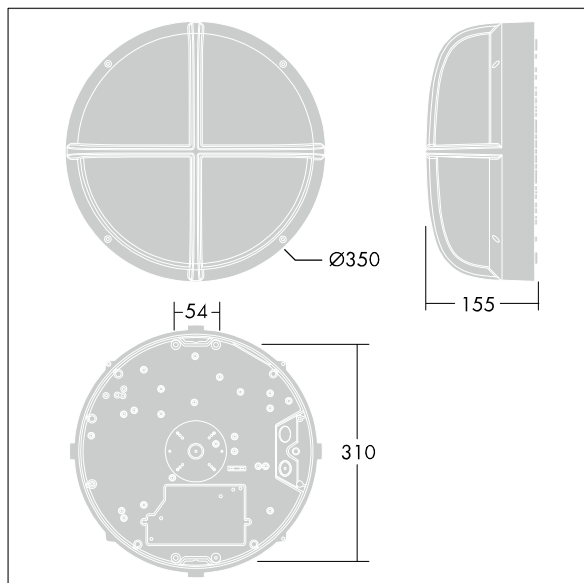

EyeKon LED

THORN

96628458 EYE VS LED750-830 HF L ANT

EN 55015	IP65	IK10	⊕	CE			850°C	T _a -20 +35
----------	------	------	---	----	---	---	-------	---------------------------

EyeKon LED

Runde, schlagfeste Wand- und Decken-LED-Leuchte.
Elektronisches Vorschaltgerät: - nicht dimmbares Betriebsgerät. Schutzklasse I, IP65, IK10. Gehäuse: Größe: Maxi, Aluminiumdruckguss (LM6), pulverbeschichtet, anthrazit. Diffusor: Polycarbonat (PC), opal mit Visier aus Aluminiumdruckguss. Elektrischer Anschluss über 3 x 2 x 2,5mm² Anschlussklemme. Inklusive LED-Modul mit 3000K. Einzelbatterieleuchten nicht im Außenbereich einsetzbar.

Abmessungen: Ø340 x 155 mm

Leuchten Leistung: 11 W

Gewicht: 3,5 kg

TLG_EYKN_F_LGVSANTHOP.jpg

TLG_EYKN_M_LGE.wmf

Dieses Produkt enthält eine Lichtquelle der Energieeffizienzklasse C.

Die mit * gekennzeichneten Werte sind Bemessungswerte. Thorn setzt bewährte und geprüfte Komponenten von führenden Lieferanten ein. Dennoch kann es bei einzelnen LEDs während ihrer Nennlebensdauer vereinzelt zu technologisch bedingten Ausfällen kommen. Laut internationalen Standards besteht für den Nominallichtstrom und die Anschlusslast eine Toleranz von ± 10 %. Die Werte gelten, wenn nicht anders angegeben, für eine Umgebungstemperatur von 25°C.