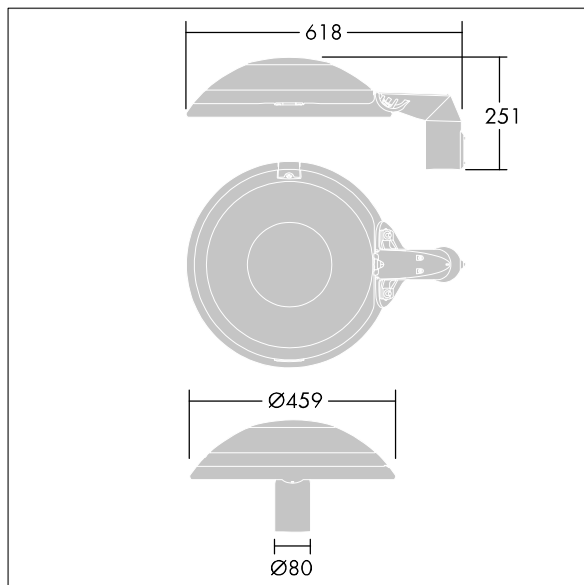

## Thor

Eine intelligente LED-Stadtleuchte, Baugröße: Mini, mit 36 LEDs, betrieben mit 500mA, Optik: Schmale Straße, und Kuppel aus Aluminiumdruckguss (EN AC 47100 + CAT), anthrazit (ähnlich RAL7043). Schutzklasse II, IP66, IK10. Gehäuse: Aluminiumdruckguss (EN AC 47100 + CAT), mit Korrosionsschutz, THORN DUNKELGRAU, strukturiert, (ähnlich DB 703 / AKZO 900) pulverbeschichtet. Befestigung: Aluminiumdruckguss (EN AC-47100 + CAT), mit Korrosionsschutz, THORN DUNKELGRAU, strukturiert, (ähnlich DB 703 / AKZO 900) pulverbeschichtet. Abdeckung: Glas, 6 mm, flach, gehärtet. Schrauben und Werkzeuge für den Verschluss: Edelstahl. Mit 6m Kabel vorverdrahtet. Mastaufsatzmontage auf Ø60-mm-Mast, Neigung 0°, einstellbar zwischen -15° und +10°. Ausgestattet mit 50% Leistungsreduktionsschaltung, aktiviert 3 Std. vor und 5 Std. nach einer berechneten Mitternacht. Kann bei der Installation mit einem leicht zugänglichen internen Schalter bzw. Kabel-Klemme deaktiviert werden. Inklusive LED-Modul mit 4000K

TLG\_THOR\_F\_SMTFFD.jpg

Abmessungen: 618 x 459 x 251 mm

Leuchten Leistung: 53 W

Leuchten Lichtstrom: 6225 lm

Leuchten Lichtausbeute: 117 lm/W

Gewicht: 10,6 kg

Windangriffsfläche: 0.038 m<sup>2</sup>

TLG\_THOR\_M\_MTP.wmf