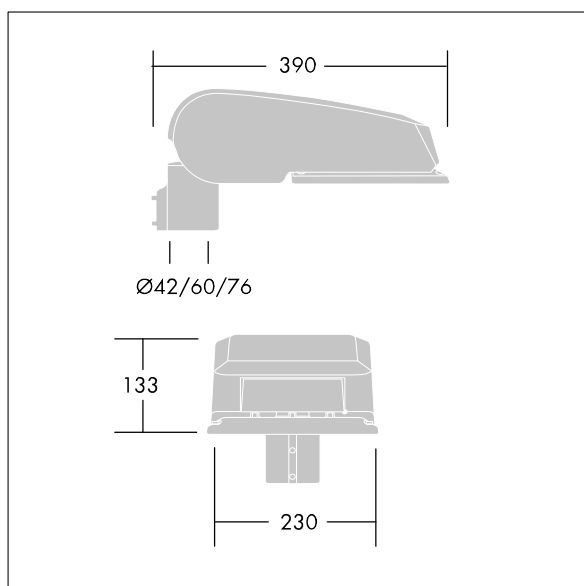

### CiviTEQ

LED-Straßenleuchte, Mini, mit 24 LEDs, betrieben mit 700mA, Optik: Schmale Straße. Elektronisches, nicht dimmbares Betriebsgerät. Schutzklasse II, IP66, IK08. Gehäuse: Aluminium (EN AC-44300)druckguss, THORN DUNKELGRAU, strukturiert, (ähnlich DB 703 / AKZO 900) pulverbeschichtet. Abdeckung: Glas, flach, gehärtet. Weißer Rahmen um die LED Platine Schrauben: Edelstahl, Ecolubric®-behandelt. Lieferung mit Mastadapter (Ø 60 mm), der zur Mastaufsatzmontage (0°/5°/10° Neigung) oder Mastansatzmontage (-20°/-15°/-10°/-5°/0° Neigung) verwendet werden kann. Ausgestattet mit 50% Leistungsreduktionsschaltung, aktiviert 3 Std. vor und 5 Std. nach einer berechneten Mitternacht. Kann bei der Installation mit einem leicht zugänglichen internen Schalter bzw. Kabelklemme deaktiviert werden. Inklusive LED-Modul mit 3000K Überspannungsschutz: 10 kV Einzelimpuls Gleichtakt und 8 kV Multipuls Gleichtakt und 6 kV Multipuls Differentialtakt. Falls permanent ein DALI-System angeschlossen ist: 6 kV Multipuls Gleich- und Differentialtakt.

TLG\_CTEQ\_F\_SMTP60ANTPDB.jpg

Abmessungen: 390 x 230 x 133 mm  
 Leuchten Leistung: 52 W  
 Leuchten Lichtstrom: 7063 lm  
 Leuchten Lichtausbeute: 136 lm/W  
 Gewicht: 5,6 kg  
 Windangriffsfläche: 0.077 m<sup>2</sup>