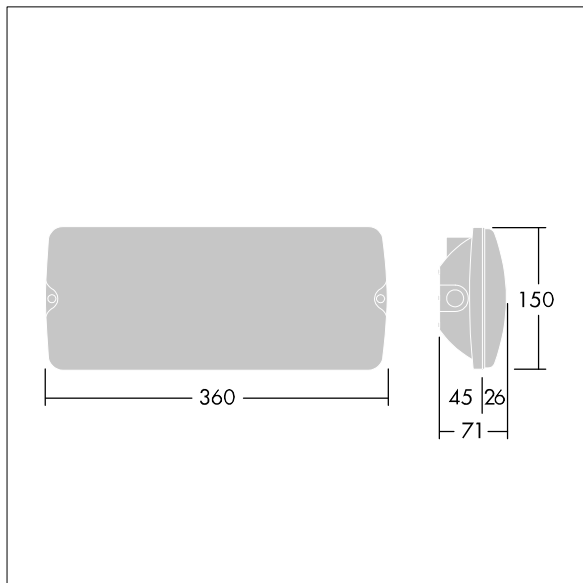

# THORN

96629764 VOYAGER SOLID L MS E3-S WH

IEC EN 60598-1 RG 1	IP65	IK07	CE	T <sub>a</sub> 5 40
---------------------------	------	------	----	------------------------

## Voyager Solid

LED-Notlichtleuchte zur Anbaumontage an Decke oder Wand. Vorschaltgerät: Elektronisches, nicht dimmbares Betriebsgerät Einzelbatterie-Leuchte, manueller Test (3 Stunden). Gehäuse: Baugröße: Maxi, Polycarbonat (PC), weiß. Abdeckung: Polycarbonat (PC), transparent. Schutzklasse II, IP65. Interne ISO-Piktogramme für eine Sichtweite von 26m (96629768, separat zu bestellen) erhältlich.

Abmessungen: 360 x 150 x 71 mm  
Leuchten Leistung: 3,1 W  
Gewicht: 0,9 kg

TLG\_VYSO\_F\_OPL.jpg

TLG\_VYSO\_M\_LDL.wmf

Die mit \* gekennzeichneten Werte sind Bemessungswerte. Thorn setzt bewährte und geprüfte Komponenten von führenden Lieferanten ein. Dennoch kann es bei einzelnen LEDs während ihrer Nennlebensdauer vereinzelt zu technologisch bedingten Ausfällen kommen. Laut internationalen Standards besteht für den Nominallichtstrom und die Anschlusslast eine Toleranz von  $\pm 10\%$ . Die Werte gelten, wenn nicht anders angegeben, für eine Umgebungstemperatur von 25°C.