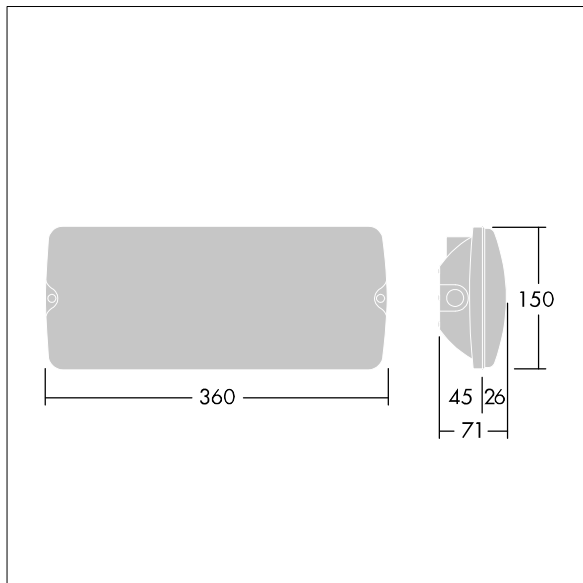

Voyager Solid

THORN

96629765 VOYAGER SOLID L MS E3T-S WH

IEC EN 60598-1 RG 1	IP65	IK07	CE	T _a 5 40
---------------------------	------	------	----	------------------------

Voyager Solid

LED-Notlichtleuchte zur Anbaumontage an Decke oder Wand. Vorschaltgerät: Elektronisches, nicht dimmbares Betriebsgerät Leuchte mit Einzelbatterieversorgung für 3 h Notlichtbetrieb in Dauer- oder Bereitschaftsschaltung, automatischer Test (Autotest) durch die Leuchte, Anzeige des Leuchtenstatus über Status-LED. Gehäuse: Baugröße: Maxi, Polycarbonat (PC), weiß. Abdeckung: Polycarbonat (PC), transparent. Schutzklasse II, IP65. Interne ISO-Piktogramme für eine Sichtweite von 26m (96629768, separat zu bestellen) erhältlich.

Abmessungen: 360 x 150 x 71 mm

Leuchten Leistung: 3,5 W

Gewicht: 0,9 kg

TLG_VYSO_F_OPL.jpg

TLG_VYSO_M_LDL.wmf

Die mit * gekennzeichneten Werte sind Bemessungswerte. Thorn setzt bewährte und geprüfte Komponenten von führenden Lieferanten ein. Dennoch kann es bei einzelnen LEDs während ihrer Nennlebensdauer vereinzelt zu technologisch bedingten Ausfällen kommen. Laut internationalen Standards besteht für den Nominallichtstrom und die Anschlusslast eine Toleranz von $\pm 10\%$. Die Werte gelten, wenn nicht anders angegeben, für eine Umgebungstemperatur von 25°C.