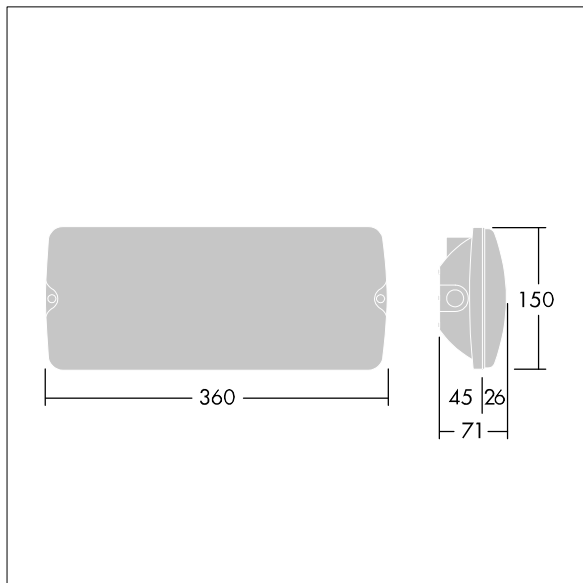

# Voyager Solid

THORN

96629766 VOYAGER SOLID L MS E3D-S WH

IEC EN 60598-1 RG 1	IP65	IK07	CE	T <sub>a</sub> 5 40
---------------------------	------	------	----	------------------------

## Voyager Solid

LED-Notlichtleuchte zur Anbaumontage an Decke oder Wand. Vorschaltgerät: Elektronisches, nicht dimmbares Betriebsgerät mit 3 Stunden Notlichtfunktion und Selbsttest/DALI adressierbarer Testung. Gehäuse: Baugröße: Maxi, Polycarbonat (PC), weiß. Abdeckung: Polycarbonat (PC), transparent. Schutzklasse II, IP65. Interne ISO-Piktogramme für eine Sichtweite von 26m (96629768, separat zu bestellen) erhältlich.

Abmessungen: 360 x 150 x 71 mm  
Leuchten Leistung: 3 W  
Gewicht: 0,9 kg

TLG\_VYSO\_F\_OPL.jpg

TLG\_VYSO\_M\_LDL.wmf

Die mit \* gekennzeichneten Werte sind Bemessungswerte. Thorn setzt bewährte und geprüfte Komponenten von führenden Lieferanten ein. Dennoch kann es bei einzelnen LEDs während ihrer Nennlebensdauer vereinzelt zu technologisch bedingten Ausfällen kommen. Laut internationalen Standards besteht für den Nominallichtstrom und die Anschlusslast eine Toleranz von  $\pm 10\%$ . Die Werte gelten, wenn nicht anders angegeben, für eine Umgebungstemperatur von 25°C.