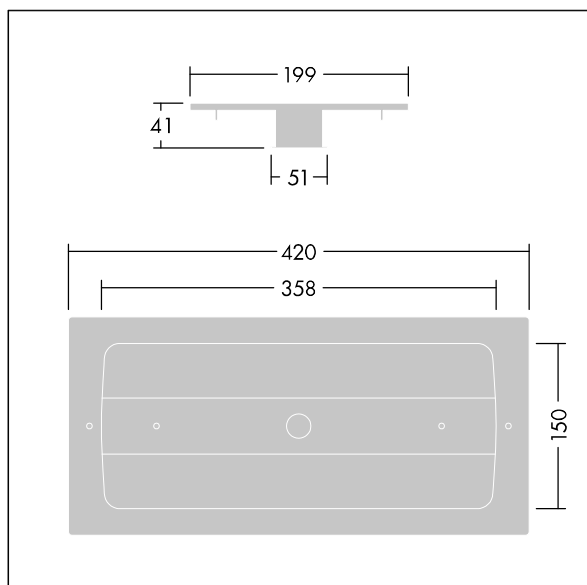

Voyager Solid

96629770 VOYAGER SOLID L FSR WH

THORN

Voyager Solid

Rahmen, um Maxi Voyager Solid Anbauleuchte an Einbaumontage anzupassen. Erforderlicher Deckenausschnitt: 45 mm.

TLG_VYSO_F_FRAMEL.jpg

TLG_VYSO_M_FRAMEL.wmf