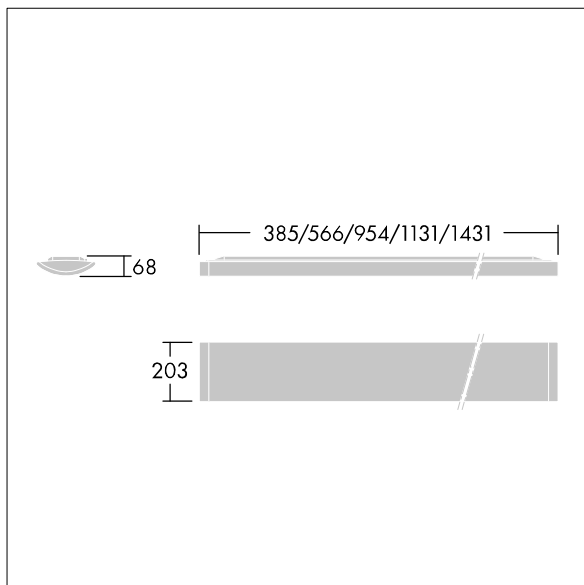

# IQ Wave SP

96629776 IQ WAVE INFILL 1431 WH

THORN

## IQ Wave SP

Leermodul für IQ Wave Anbau-/Pendelversion. Gehäuse: Polycarbonat (PC), Gehäusefarbe: weiß (ähnlich RAL9016). Elektrische Einheit: Stahl, weiß (ähnlich RAL9016) vorlackiert. Anschlusszubehör für jede Leuchte erforderlich (siehe Zubehör).

Länge: 1431 mm.  
Gewicht: 4,7 kg

TLG\_IQSU\_F\_FL14.jpg

TLG\_IQSU\_M\_INF.wmf

Die mit \* gekennzeichneten Werte sind Bemessungswerte. Die Werte gelten, wenn nicht anders angegeben, für eine Umgebungstemperatur von 25°C.