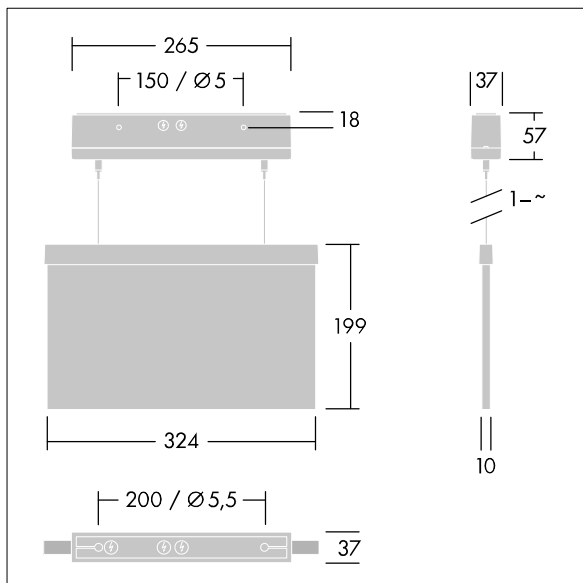

Voyager Style

THORN

96222369 VOYAGER STYLE 150 MS-WF15 ECC SM-S WH

IP40 IK03 CE T_{a-10}
 $+40$

Voyager Style

Ultra schlanke LED-Fluchtwegeleuchte zur Pendel-, Wand- oder Deckenmontage; Deckeneinbaumontage möglich mit optionalem Rahmen zum Deckeneinbau; Leuchte für zentrale Notlichtversorgung mit Stromkreisüberwachung ohne Einzelüberwachung der Leuchte; Gehäuse aus Polycarbonat (PC), weiß; einfache Leuchtenmontage; schnell einbaubare Anschlussklemme, Durchgangsverdrahtung möglich mit bis zu 2,5 mm²; inklusive montierbare ISO 7010-Richtungszeichen (links, rechts, aufwärts, abwärts und leer), sichtbar aus einer Maximaldistanz von 30 m; Montage der Richtungszeichen mit unauffälligem Stift; keinerlei Wartung dank LED-Technologie; Betriebslebensdauer von 50.000 Std. bei konstantem Lichtstrom; einheitliche Rückbeleuchtung der Piktogramme; Leuchtdichte > 500 cd/m² in der Weißregion; Stromversorgung: 220/240 V AC; Leuchten Leistung: 6,3 W; Schutzgrad: IP40, Schutzklasse: Schutzklasse II; Schlagfestigkeit: Schlagfestigkeit: IK03; Abmessungen: 265 x 37 x 57 mm; Gewicht: 1,37 kg

TLG_VYST_F_150MSWF.jpg

TLG_VYST_M_150MC.wmf

Die mit * gekennzeichneten Werte sind Bemessungswerte. Die Werte gelten, wenn nicht anders angegeben, für eine Umgebungstemperatur von 25°C.

Die Produkte von Thorn Lighting unterliegen einer kontinuierlichen Weiterentwicklung. Wir behalten uns vor, ohne weitere Publikation technische oder formale Änderungen an unseren Produkten vorzunehmen.