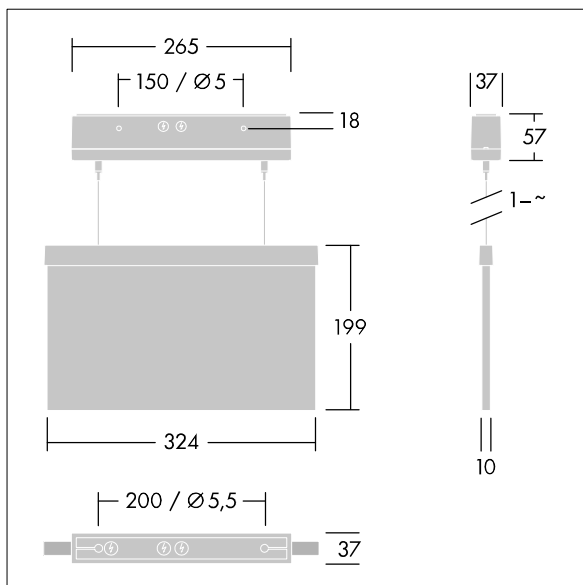

Voyager Style

THORN

96222370 VOYAGER STYLE 150 MS-WF15 ECS SM-S WH

IP40 IK03  T_{a-10}
 $+40$

Voyager Style

Ultra schlanke LED-Fluchtwegeleuchte zur Pendel-, Wand- oder Deckenmontage; Deckeneinbaumontage möglich mit optionalem Rahmen zum Deckeneinbau; Leuchte für zentrale Notlichtversorgung zur Einzelüberwachung der Leuchte über Powerline am CPS-System, einstellbarer Notlichtlevel; Bereitschafts- und Dauerschaltung über das Zentralbatteriesystem einstellbar; Gehäuse aus Polycarbonat (PC), weiß; einfache Leuchtenmontage; schnell einbaubare Anschlussklemme, Durchgangsverdrahtung möglich mit bis zu 2,5 mm²; inklusive montierbare ISO 7010-Richtungszeichen (links, rechts, aufwärts, abwärts und leer), sichtbar aus einer Maximaldistanz von 30 m; Montage der Richtungszeichen mit unauffälligem Stift; keinerlei Wartung dank LED-Technologie; Betriebslebensdauer von 50.000 Std. bei konstantem Lichtstrom; einheitliche Rückbeleuchtung der Piktogramme; Leuchtdichte > 500 cd/m² in der Weißregion; Stromversorgung: 220/240 V AC; Leuchten Leistung: 6,7 W; Schutzgrad: IP40, Schutzklasse: Schutzklasse II; Schlagfestigkeit: Schlagfestigkeit: IK03; Abmessungen: 265 x 37 x 57 mm; Gewicht: 1,39 kg

TLG_VYST_F_150MSWF.jpg

TLG_VYST_M_150MC.wmf

Die mit * gekennzeichneten Werte sind Bemessungswerte. Die Werte gelten, wenn nicht anders angegeben, für eine Umgebungstemperatur von 25°C.

Die Produkte von Thorn Lighting unterliegen einer kontinuierlichen Weiterentwicklung. Wir behalten uns vor, ohne weitere Publikation technische oder formale Änderungen an unseren Produkten vorzunehmen.