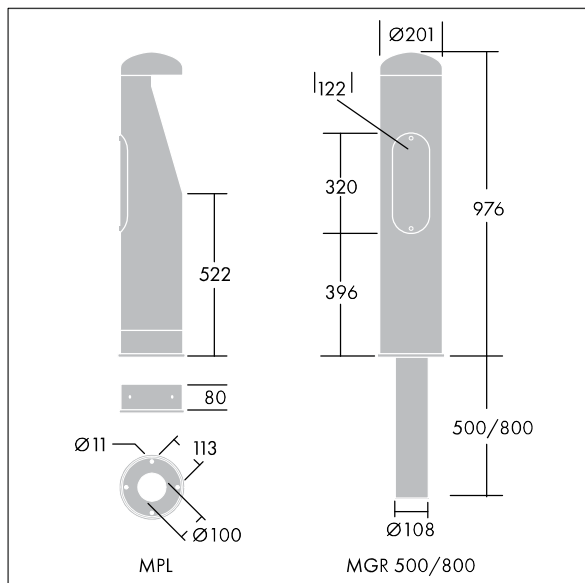

Urba Poller

96275588 URBA BOLLARD 4L105 730 CL2

THORN

Urba Poller

Ein dekorativer LED-Poller. Elektronisches, nicht dimmbares Betriebsgerät. Schutzklasse II, IP65, IK10. Gehäuse und Frontring: kohlenstoffarm Stahl, Zink, elektroplattiert, Ausführung: schwarz (RAL 9005). Diffusor: Platte aus Polycarbonat (PC), 5 mm, klar. Flansch- oder Erdstückmontage mit separat zu bestellenden Sockeln. Inklusive LED-Modul mit 3000K.

Abmessungen: Ø200 x 970 mm
Leuchten Leistung: 15 W
Leuchten Lichtstrom: 1009 lm
Leuchten Lichtausbeute: 67 lm/W
Gewicht: 12,9 kg

TLG_TE1_F_PDB.jpg

TLG_TE1_M_LD1.wmf

Dieses Produkt enthält eine Lichtquelle der Energieeffizienzklasse D.

Die mit * gekennzeichneten Werte sind Bemessungswerte. Thorn setzt bewährte und geprüfte Komponenten von führenden Lieferanten ein. Dennoch kann es bei einzelnen LEDs während ihrer Nennlebensdauer vereinzelt zu technologisch bedingten Ausfällen kommen. Laut internationalen Standards besteht für den Nominallichtstrom und die Anschlusslast eine Toleranz von $\pm 10\%$. Die Werte gelten, wenn nicht anders angegeben, für eine Umgebungstemperatur von 25°C.