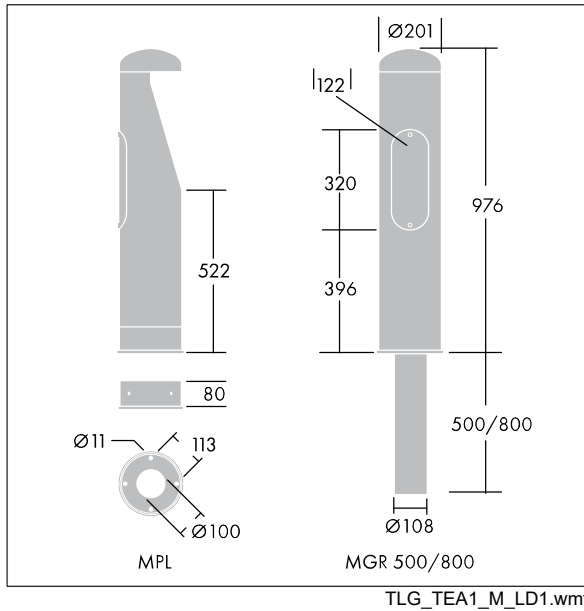

Urba Poller

96275592 URBA BOLLARD BASE MPL

THORN

Urba Poller

Platte zur Flanschmontage für Urba Poller.

Die mit * gekennzeichneten Werte sind Bemessungswerte. Die Werte gelten, wenn nicht anders angegeben, für eine Umgebungstemperatur von 25°C.