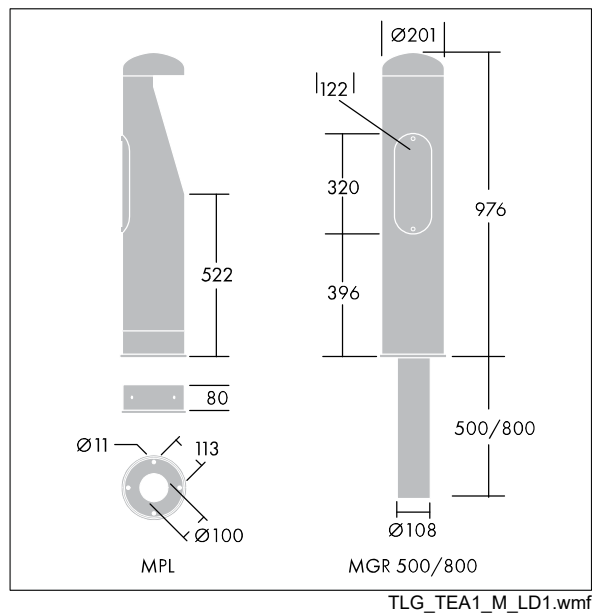

Urba Poller

96275593 URBA BOLLARD BASE MGR 500

THORN

Urba Poller

Zubehör zur Erdstückmontage, kurz, für Urba Poller.

Die mit * gekennzeichneten Werte sind Bemessungswerte. Die Werte gelten, wenn nicht anders angegeben, für eine Umgebungstemperatur von 25°C.