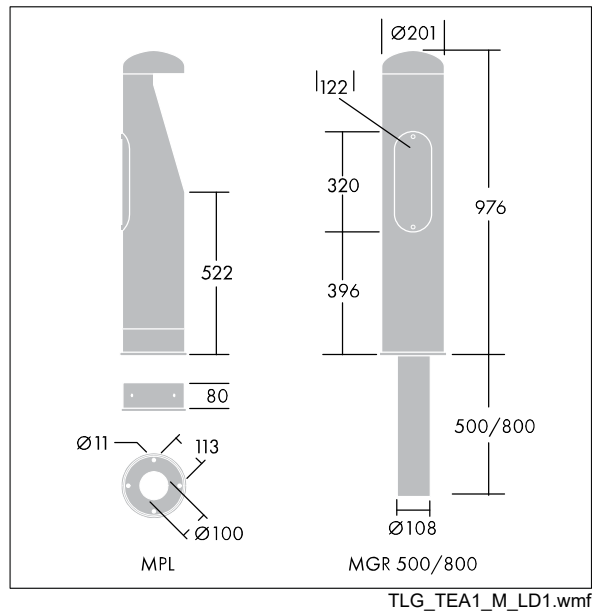

Urba Poller

96275594 URBA BOLLARD BASE MGR 800

THORN

Urba Poller

Zubehör zur Erdstückmontage, lang, für Urba Poller.

Die mit * gekennzeichneten Werte sind Bemessungswerte. Die Werte gelten, wenn nicht anders angegeben, für eine Umgebungstemperatur von 25°C.