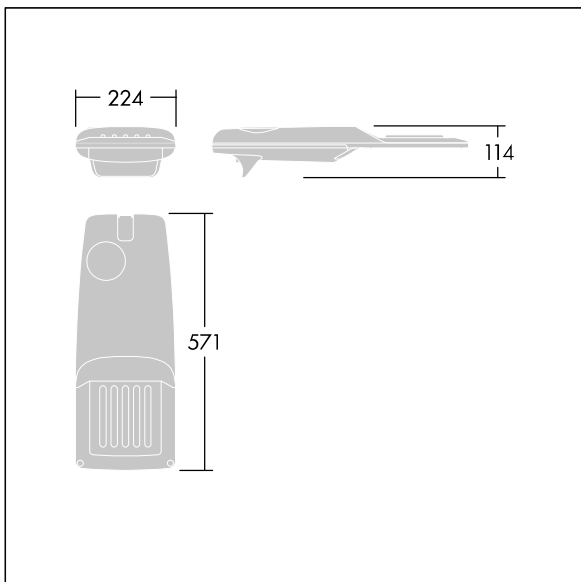

Isaro Pro

THORN

96276038 IP 24L105-740 NR M BS 3550 CL2 M60 ANT

Isaro Pro

Eine hochmoderne LED-Straßenleuchte (Mini) mit 24 LEDs, betrieben mit 1,05A. Optik: Schmale Straße. Programmierbar LED-Treiber. Schutzklasse II, IP66, IK09. Gehäuse: druckguss Aluminium (EN AC-44300), THORN DUNKELGRAU, strukturiert, (ähnlich DB 703 / AKZO 900) pulverbeschichtet, texturiert. Mastadapter: druckguss Aluminium (EN AC-44300), THORN DUNKELGRAU, strukturiert, (ähnlich DB 703 / AKZO 900) pulverbeschichtet, texturiert. Abdeckung: Glas, 5 mm dick. Befestigungen: Edelstahl. Lieferung mit Mastadapter (Ø 60 mm), der zur Mastaufsatzmontage (0°/5°/10°/15°/20° Neigung) oder Mastansatzmontage (-15°/-10°/-5°/0°/5°/10°/15° Neigung) verwendet werden kann. Ausgestattet mit 50% Leistungsreduktionsschaltung, aktiviert 3 Std. vor und 5 Std. nach einer berechneten Mitternacht. Kann bei der Installation mit einem leicht zugänglichen internen Schalter bzw. Kabelklemme deaktiviert werden. Inklusive LED-Modul mit 4000K. Überspannungsschutz: 10 kV Einzelimpuls Gleichtakt und 8 kV Multipuls Gleichtakt und 6 kV Multipuls Differentialtakt. Falls permanent ein DALI-System angeschlossen ist: 6 kV Multipuls Gleich- und Differentialtakt.

TLG_ISRP_F_PDB_ANT.jpg

Abmessungen: 571 x 224 x 114 mm
Leuchten Leistung: 78,5 W
Leuchten Lichtstrom: 10936 lm
Leuchten Lichtausbeute: 139 lm/W
Gewicht: 5,7 kg
Windangriffsfläche: 0.054 m²

TLG_ISRP_M_LD1.wmf