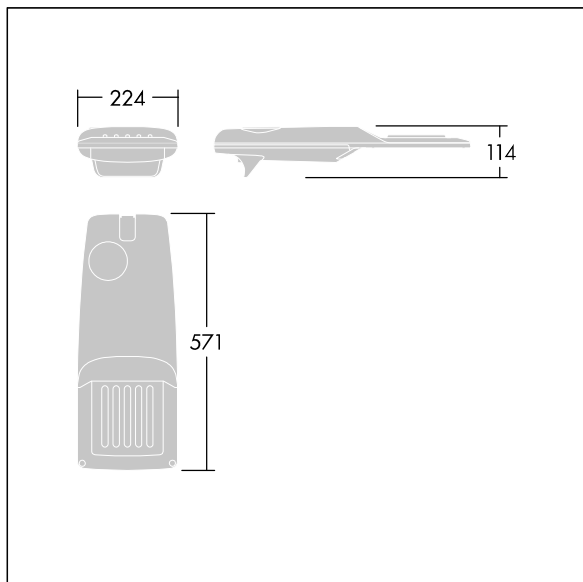

## Isaro Pro

Eine hochmoderne LED-Straßenleuchte (Mini) mit 12 LEDs, betrieben mit 350mA. Optik: Schmale Straße. Programmierbar LED-Treiber. Schutzklasse II, IP66, IK09. Gehäuse: druckguss Aluminium (EN AC-44300), THORN DUNKELGRAU, strukturiert, (ähnlich DB 703 / AKZO 900) pulverbeschichtet, texturiert. Mastadapter: druckguss Aluminium (EN AC-44300), THORN DUNKELGRAU, strukturiert, (ähnlich DB 703 / AKZO 900) pulverbeschichtet, texturiert. Abdeckung: Glas, 5 mm dick. Befestigungen: Edelstahl. Lieferung mit Mastadapter (Ø 60 mm), der zur Mastaufsatzmontage (0°/5°/10°/15°/20° Neigung) oder Mastansatzmontage (-15°/-10°/-5°/0°/5°/10°/15° Neigung) verwendet werden kann. Ausgestattet mit 50% Leistungsreduktionsschaltung, aktiviert 3 Std. vor und 5 Std. nach einer berechneten Mitternacht. Kann bei der Installation mit einem leicht zugänglichen internen Schalter bzw. Kabelklemme deaktiviert werden. Inklusive LED-Modul mit 4000K. Überspannungsschutz: 10 kV Einzelimpuls Gleichtakt und 8 kV Multipuls Gleichtakt und 6 kV Multipuls Differentialtakt. Falls permanent ein DALI-System angeschlossen ist: 6 kV Multipuls Gleich- und Differentialtakt.

TLG\_ISRP\_F\_PDB\_ANT.jpg

Abmessungen: 571 x 224 x 114 mm  
Leuchten Leistung: 13,2 W  
Leuchten Lichtstrom: 2129 lm  
Leuchten Lichtausbeute: 161 lm/W  
Gewicht: 5,5 kg  
Windangriffsfläche: 0.054 m<sup>2</sup>