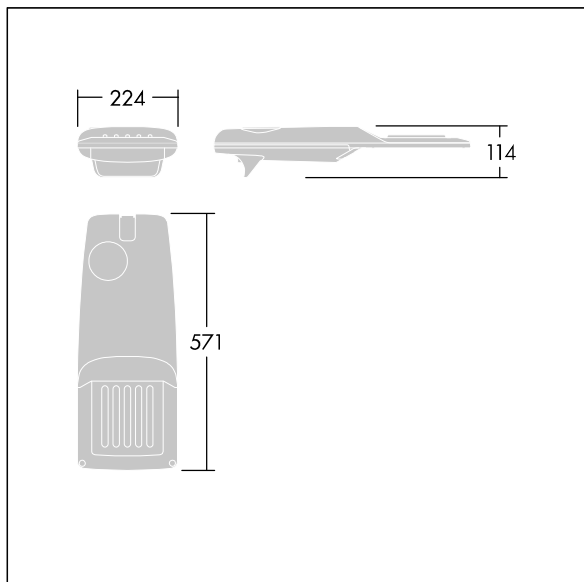

Isaro Pro

THORN

96275842 IP 12L70-740 NR M BS 3550 CL2 M60 ANT

Isaro Pro

Eine hochmoderne LED-Straßenleuchte (Mini) mit 12 LEDs, betrieben mit 700mA. Optik: Schmale Straße. Programmierbar LED-Treiber. Schutzklasse II, IP66, IK09. Gehäuse: druckguss Aluminium (EN AC-44300), THORN DUNKELGRAU, strukturiert, (ähnlich DB 703 / AKZO 900) pulverbeschichtet, texturiert. Mastadapter: druckguss Aluminium (EN AC-44300), THORN DUNKELGRAU, strukturiert, (ähnlich DB 703 / AKZO 900) pulverbeschichtet, texturiert. Abdeckung: Glas, 5 mm dick. Befestigungen: Edelstahl. Lieferung mit Mastadapter (Ø 60 mm), der zur Mastaufsatzmontage (0°/5°/10°/15°/20° Neigung) oder Mastansatzmontage (-15°/-10°/-5°/0°/5°/10°/15° Neigung) verwendet werden kann. Ausgestattet mit 50% Leistungsreduktionsschaltung, aktiviert 3 Std. vor und 5 Std. nach einer berechneten Mitternacht. Kann bei der Installation mit einem leicht zugänglichen internen Schalter bzw. Kabelklemme deaktiviert werden. Inklusive LED-Modul mit 4000K. Überspannungsschutz: 10 kV Einzelimpuls Gleichtakt und 8 kV Multipuls Gleichtakt und 6 kV Multipuls Differentialtakt. Falls permanent ein DALI-System angeschlossen ist: 6 kV Multipuls Gleich- und Differentialtakt.

TLG_ISRP_F_PDB_ANT.jpg

Abmessungen: 571 x 224 x 114 mm
Leuchten Leistung: 26,2 W
Leuchten Lichtstrom: 3942 lm
Leuchten Lichtausbeute: 150 lm/W
Gewicht: 5,5 kg
Windangriffsfläche: 0.054 m²

TLG_ISRP_M_LD1.wmf